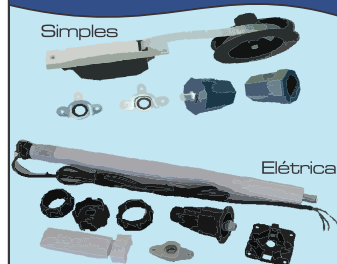

Recolhedores Integrados

Janela e Porta

Tubo 40mm - Preto e Branco
Tubo 60mm - Preto e Branco

Recolhedor Com Controle Remoto - Integrada

Roldanas

Roldana