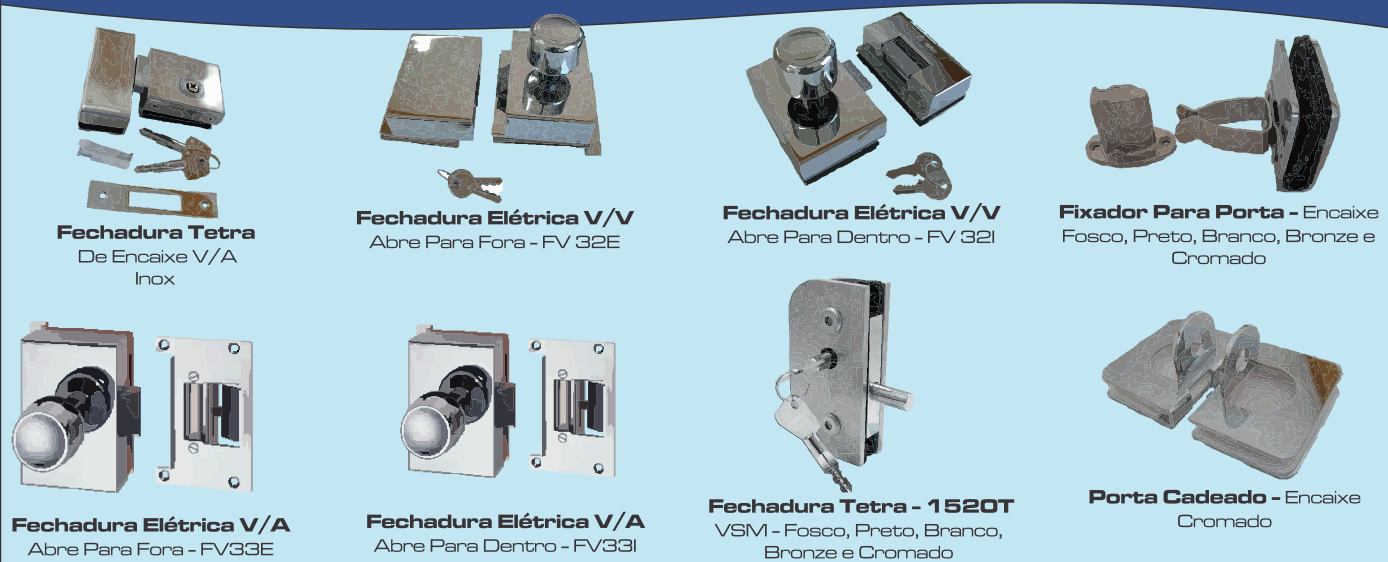

Outras Fechaduras

Fechadura Tetra De Encaixe V/A
Inox

Fechadura Elétrica V/V
Abre Para Fora - FV 32E

Fechadura Elétrica V/V
Abre Para Dentro - FV 32I

Fixador Para Porta - Encaixe
Fosco, Preto, Branco, Bronze e Cromado

Fechadura Elétrica V/A
Abre Para Fora - FV33E

Fechadura Elétrica V/A
Abre Para Dentro - FV33I

Fechadura Tetra - 1520T
VSM - Fosco, Preto, Branco, Bronze e Cromado

Porta Cadeado - Encaixe
Cromado

Roldanas