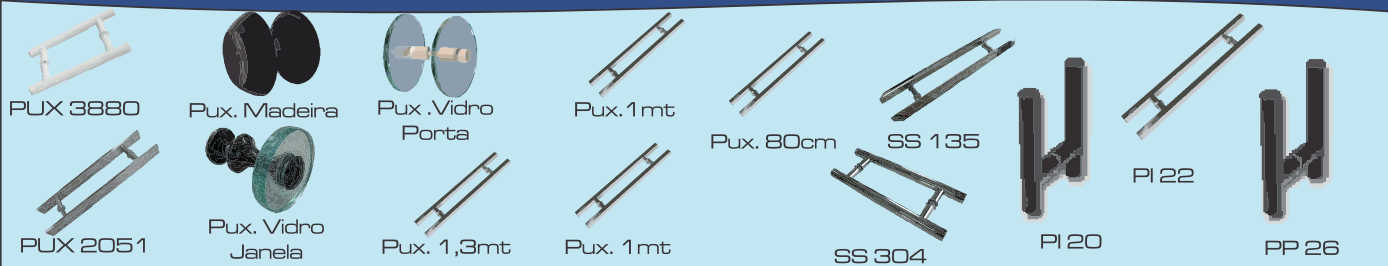

Puxador

PUX 3880 - Preto e Branco
PUX 2051 - Cromado
 300mm Entre Furos
Puxador De Madeira - Fosco, Preto, Branco, Marfim, Mogno, Canela e Jacarandá
Puxador De Vidro Para Janela - Bronze, Fumê, Verde e Incolor