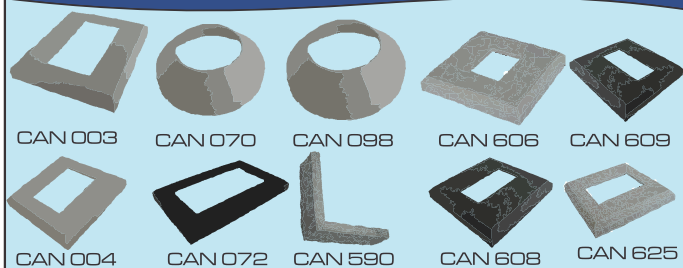

CON 04   CON 280   CON 360   CON 376
CON 276   CON 308   CON 320   CON 370   CON 449

Canoplas

CAN 003   CAN 070   CAN 098   CAN 606   CAN 609
CAN 004   CAN 072   CAN 590   CAN 608   CAN 625

CAN 003 - PC 003*
CAN 004 - PC 004*
CAN 070 - TR 070*
CAN 072 - TG 072*
CAN 098 - TR 098*
CAN 590 - Alumínio e Nylon
Para BX 102

CAN 606 - CG 012*
CAN 608 - TG 073**
CAN 609 - TQ 012**
CAN 625 - CG 077*
CAN 626 - TQ 013*

* Preto e Branco
** Preto