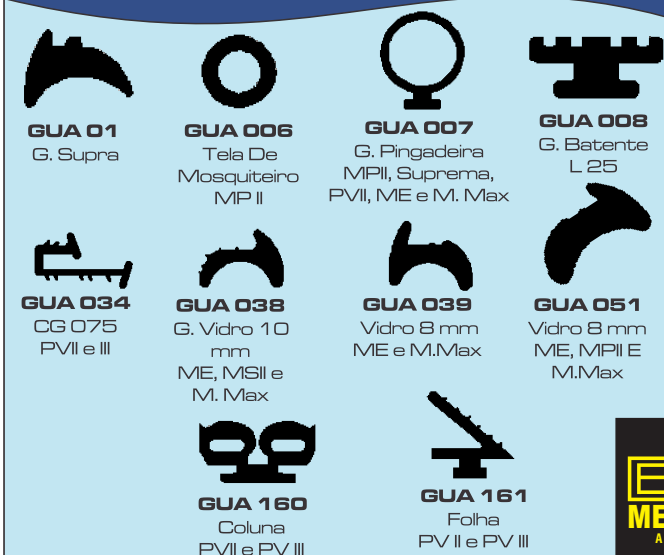

Guarnição

GUA 01
G. Supra

GUA 006
Tela De Mosquiteiro MP II

GUA 007
G. Pingadeira MPII, Suprema, PVII, ME e M. Max

GUA 008
G. Batente L 25

GUA 034
CG 075 PVII e III

GUA 038
G. Vidro 10 mm ME, MSII e M. Max

GUA 039
Vidro 8 mm ME e M. Max

GUA 160
Coluna PVII e PV III

GUA 161
Folha PV II e PV III