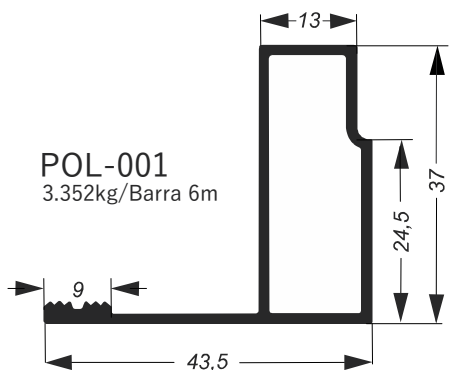

Catálogo MEGA-X

Linha - PV - MIL

POL-001
3.352kg/Barra 6m