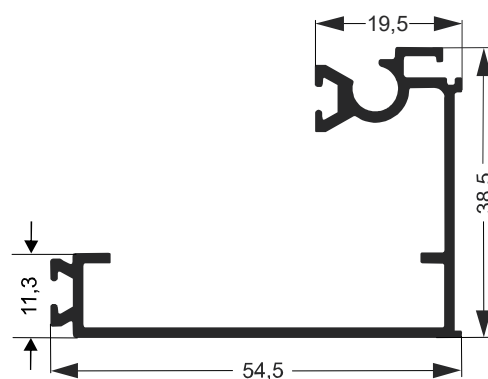

POL-030
3.900Kg/Barra 6m