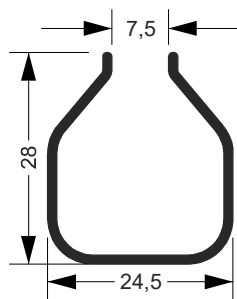

Catálogo MEGA-X

Persianas

DES-017
1,775 Kg/Barra 6m

GNS-014
1,768Kg/Barra 6m

DES-013
1,676 Kg/Barra 6m

E-018
2,100 Kg/Barra 6m

E-019
1,930 kg/Barra 6m

Trilho de Cortina