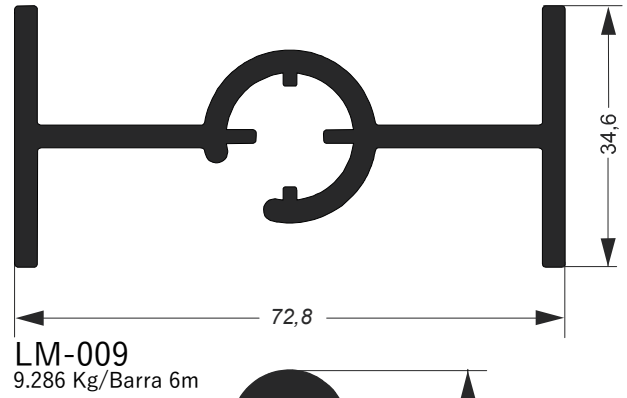

Chumbadores

Catálogo MEGA-X

Chumbadores

LM-011
10,820 kg/Por metro

LM-012
19,020 kg/Por metro

Catálogo MEGA-X

Chumbadores

Catálogo MEGA-X