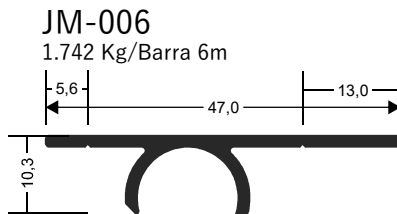

DEL-006
4.870Kg/Barra 6m

DEL-007
4.726Kg/Barra 6m

Telhado de vidro e Policarbonato

GNS-043
6.917 Kg/Barra 6m

JM-006
1.742 Kg/Barra 6m

PLA-002
0.693Kg/Barra 6m

DS-884
0.640 Kg/Barra 6m

DS-883
0.673 kg/Barra 6m