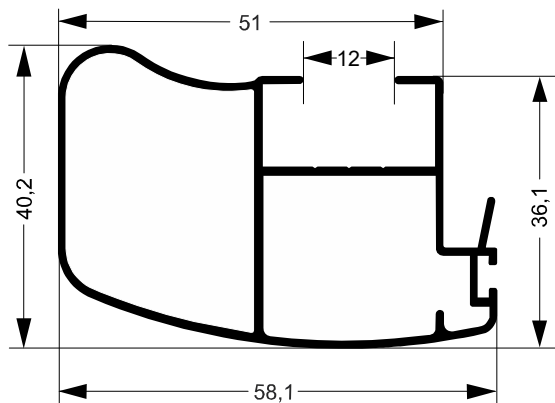

Catálogo MEGA-X

Superior - Perfeita

SU-028
4.785 Kg/Barra 6m

GNS-052
5.854 Kg/Barra 6m

Catálogo MEGA-X

Superior

SU-093
1,848 Kg/Barra 6m

SU-100
0,957 Kg/Barra6m