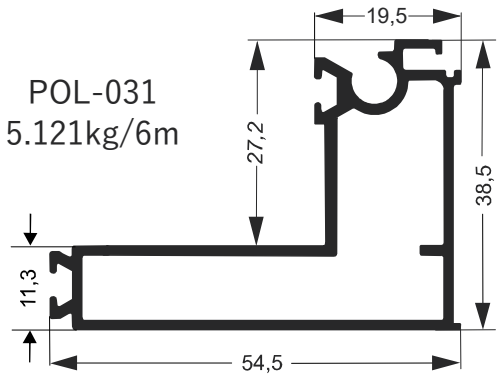

POL-031
5.121kg/6m