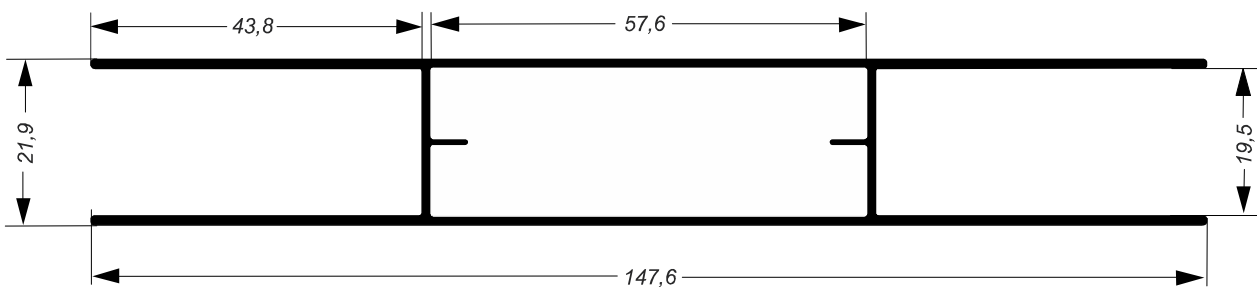

Catálogo MEGA-X

Portões de Elevação

Catálogo MEGA-X

Portões de Elevação

POR-294
7,207kg/6m

POR-362
4.501kg/6m

POR-290
7.339kg/6m

POR-279
3.927kg/6m