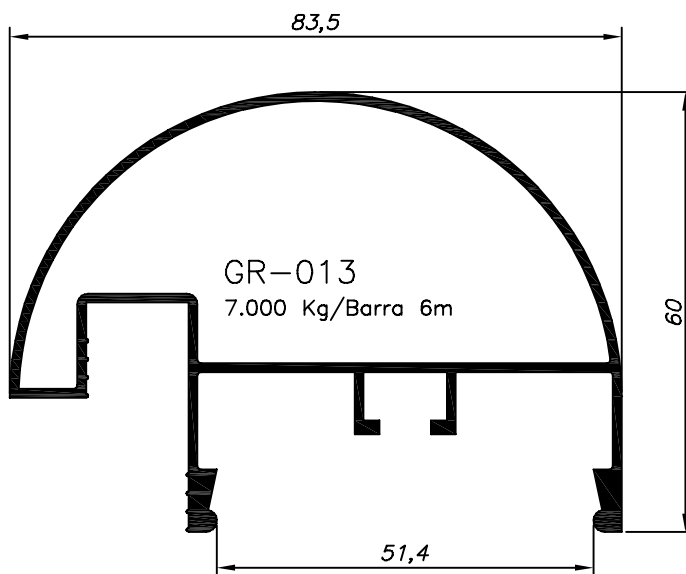

Catálogo MEGA-X

Sacadas