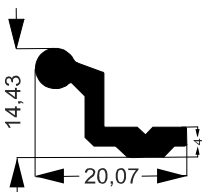

DEL-001
1.570Kg/Barra 6m