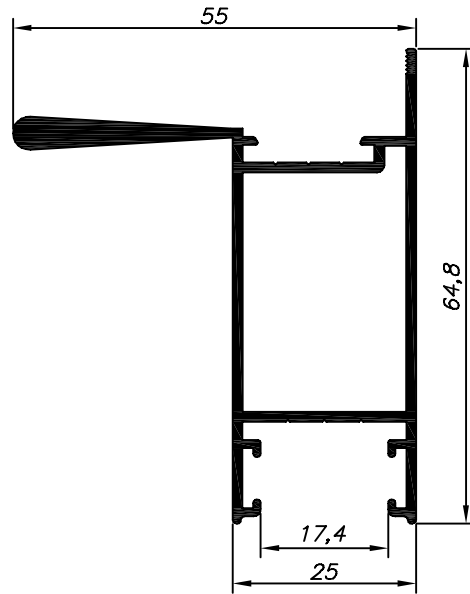

SU-280
5.470 Kg/Barra 6m
4.190 Kg/Barra 4,6m