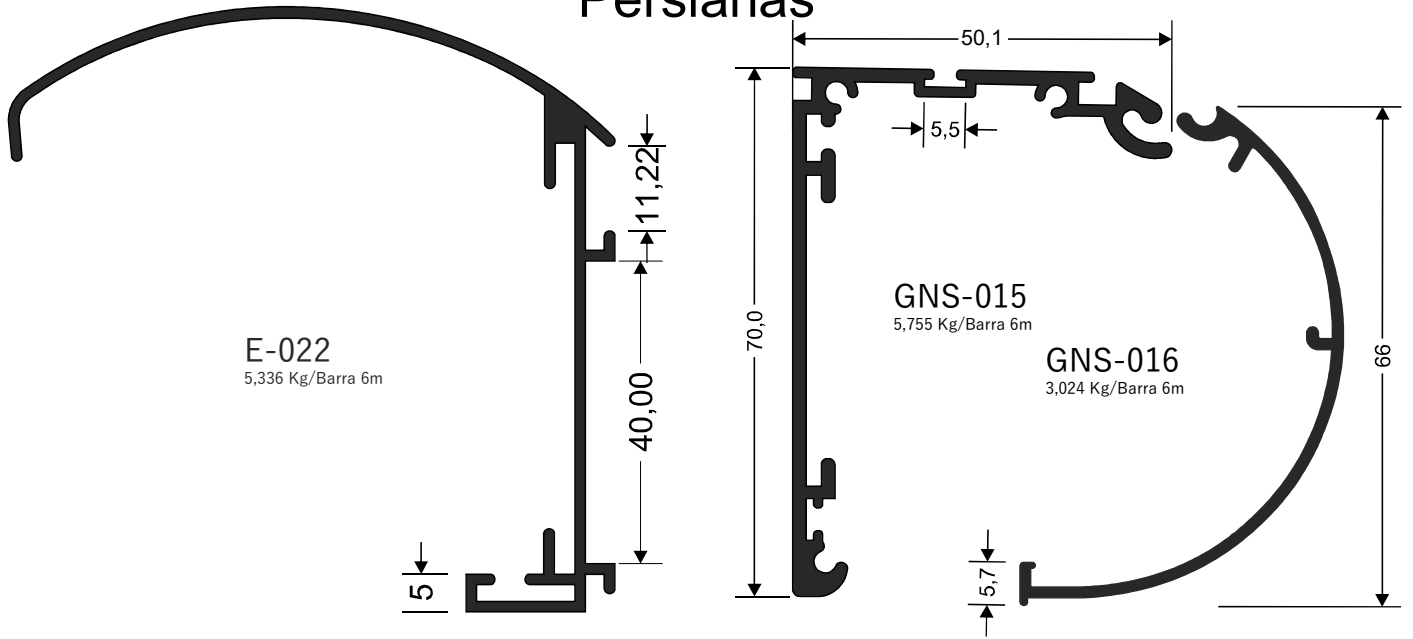

Catálogo MEGA-X

Persianas