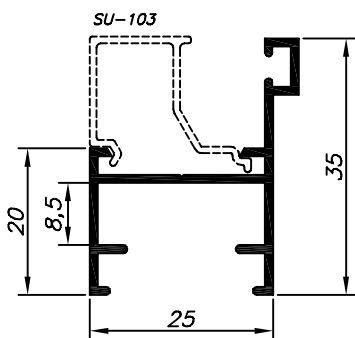

SU-079
2.100 Kg/Barra 6m