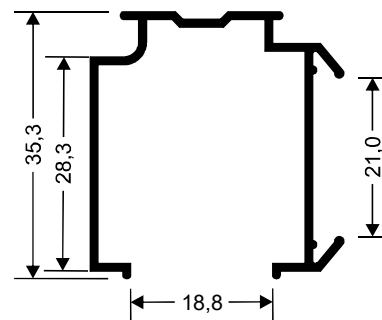

Catálogo MEGA-X

Persianas

DES-017
1,775 Kg/Barra 6m

GNS-014
1,768Kg/Barra 6m

DES-013
1,676 Kg/Barra 6m

E-018
2,100 Kg/Barra 6m

E-019
1,930 kg/Barra 6m

Trilho de Cortina