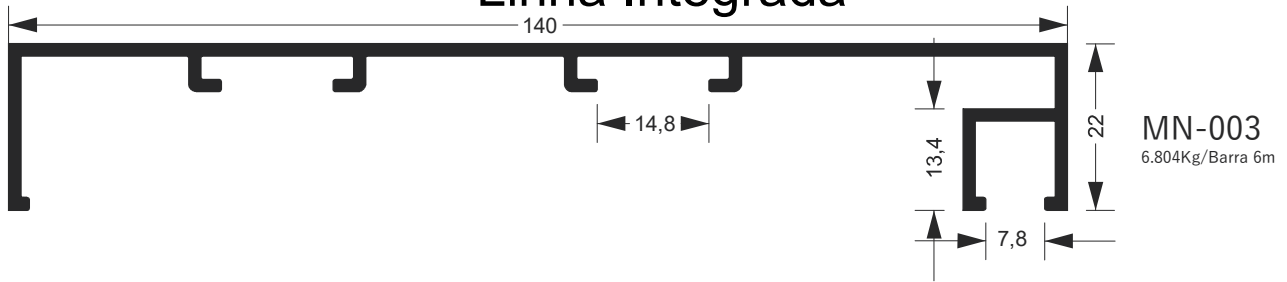

Catálogo MEGA-X

Linha Integrada