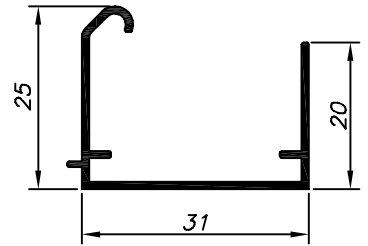

MV-070
0,762 Kg/Barra 6m

ALU-006
2.658 Kg/Barra 6m

MV-053
3.518 Kg/Barra 6m

ALU-007
2.154 Kg/Barra 6m

Catálogo MEGA-X

Luminárias

LM-100
1.290 Kg/Barra 6m

LM-101
2.080 Kg/Barra 6m