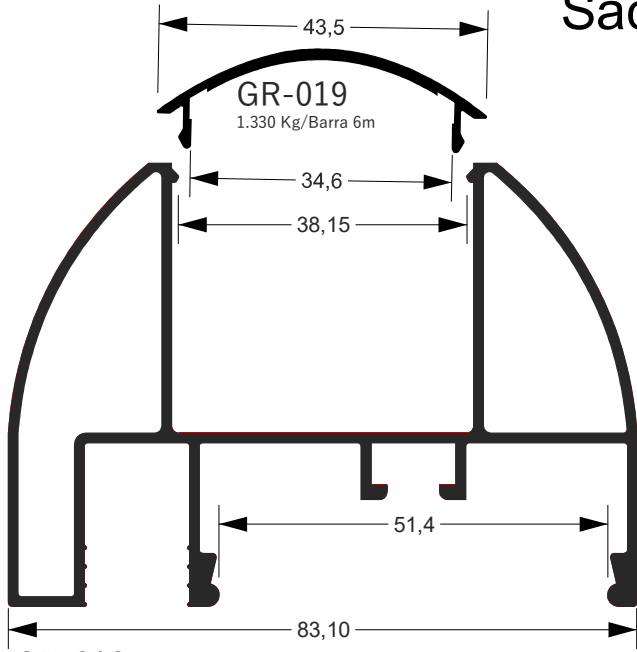

Catálogo MEGA-X

Sacadas

GR-018
8.297 Kg/Barra 6m

GR-019
1.330 Kg/Barra 6m