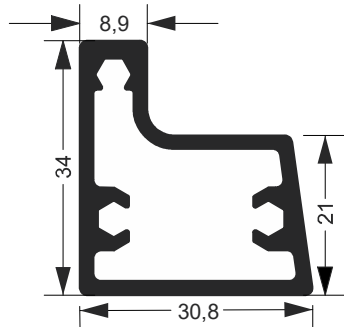

FIX-028
4.725Kg/Barra 6m