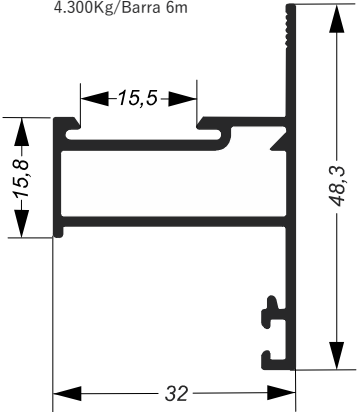

NOE-085
3.150Kg/Barra 6m