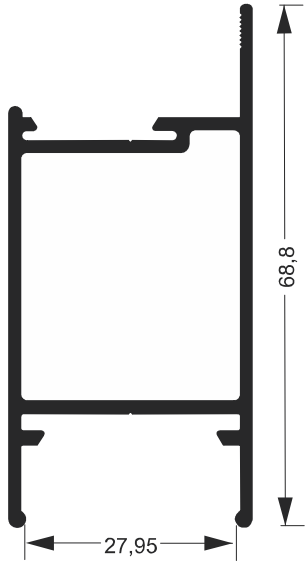

NOE-050
4.877Kg/Barra 6m