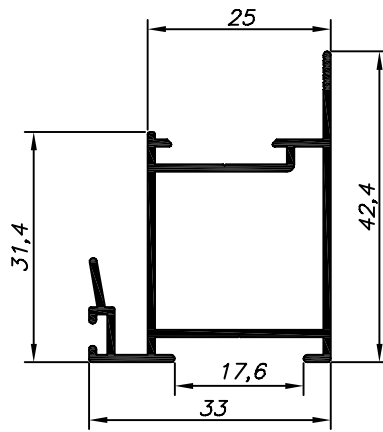

SU-041
2.780 Kg/Barra 6m
2.120 Kg/Barra 4,6m