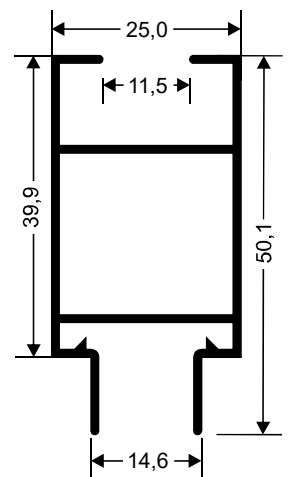

SU-190
3,036 Kg/Barra 6m