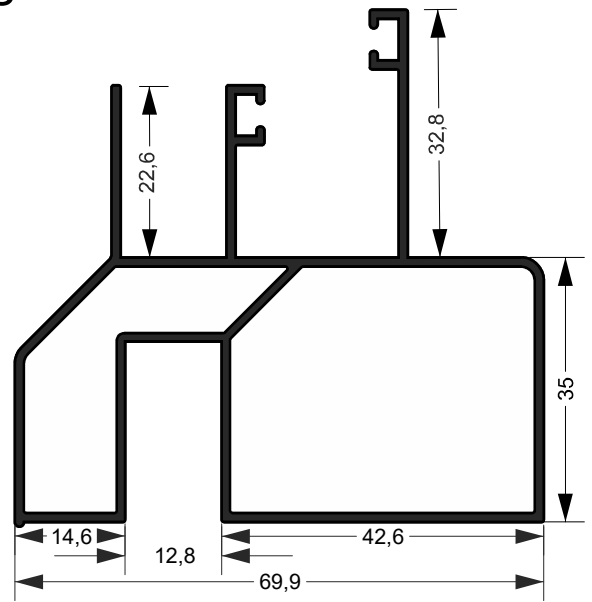

CG-048
7.477Kg/Barra 6m