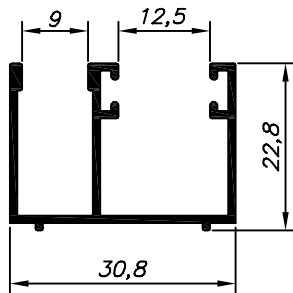

BX-005

0,812 Kg/Barra 6m

Catálogo MEGA-X

Vidro Temperado Light

BX-185
3.850 Kg/Barra 6m

SUPRA-170
2.720 Kg/Barra 6m

SUPRA-164
1.880 Kg/Barra 6m

BX-192
2.150 Kg/Barra 6m