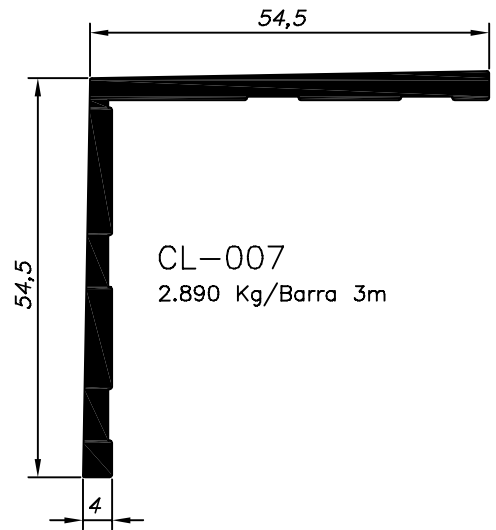

PLA-001
0.943Kg/Barra 6m

DS-1101
1.290 Kg/BARRA 6m

DS-1102
1.518 Kg/Barra 6m

Calha

Catálogo MEGA-X

Conexões e Contramarcos

CL-006
3.360 Kg/Barra 3m

CL-007
2.890 Kg/Barra 3m