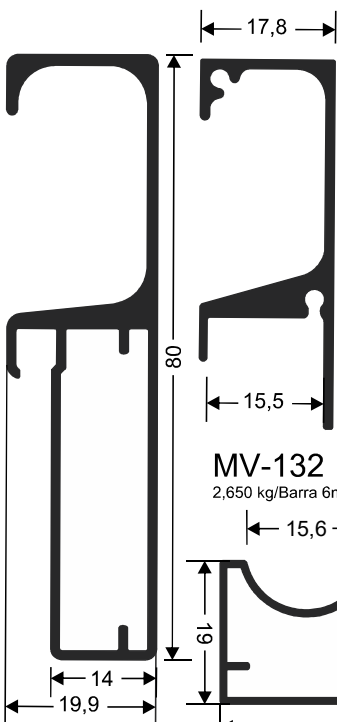

Móveis e Vitrines

MV-089
2.200 Kg/Barra 6m

MV-099
1.870 Kg/Barra 6m

MV-092
1.962 Kg/Barra 6m

MV-102
2.060 Kg/Barra 6m

MV-142
2,706 kg/Barra 6m

MV-096
4,536 kg/Barra 6m

MV-132
2,650 kg/Barra 6m