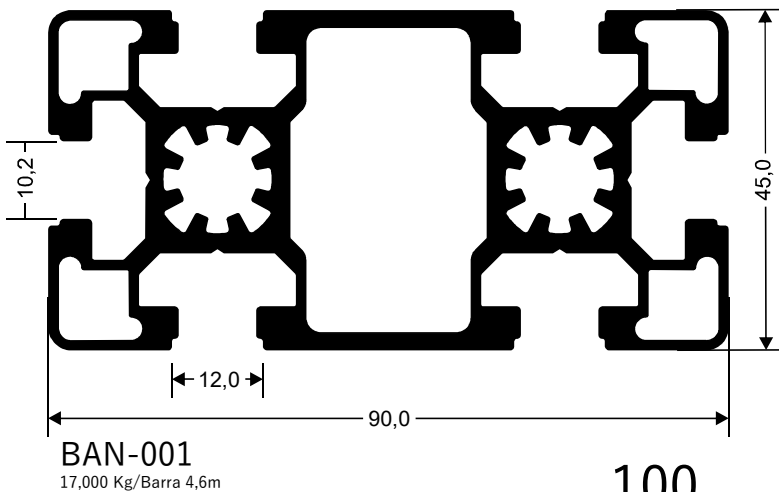

Material Exclusivo Ciente

Catálogo MEGA-X

Biombo/Barra Modular

Material Exclusivo Cliente

<p>DES-002 5.379 Kg/Barra 6m</p>	<p>DES-162 0,248Kg/Barra 6m</p>	<p>DES-003 0,812 Kg/Barra 6m</p>	<p>DES-004 3.076 Kg/Barra 6m</p>
--------------------------------------	-------------------------------------	--------------------------------------	--------------------------------------