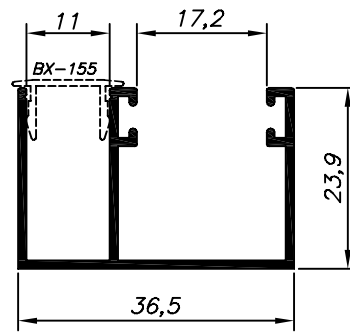

BX-005

0,812 Kg/Barra 6m

Catálogo MEGA-X

Vidro Temperado Light

BX-185
3.850 Kg/Barra 6m

SUPRA-170
2.720 Kg/Barra 6m

SUPRA-164
1.880 Kg/Barra 6m

BX-192
2.150 Kg/Barra 6m