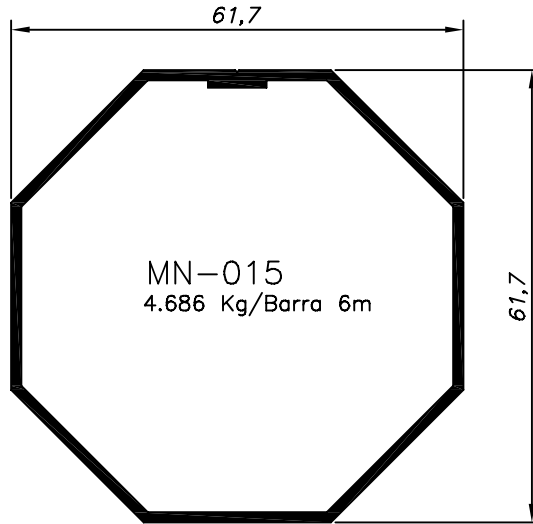

Catálogo MEGA-X

Linha Integrada MI