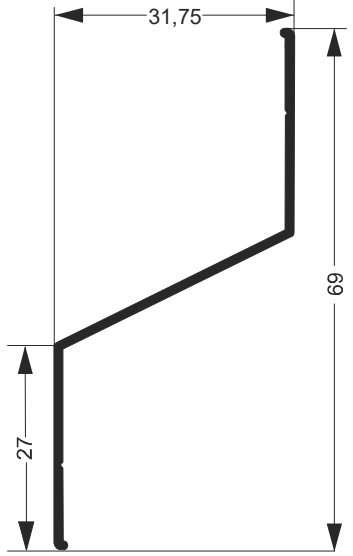

NOE-062
9.682Kg/Barra 6m

NOE-064
7.814Kg/Barra 6m

NOE-066
8.626Kg/Barra 6m

NOE-158
4.857Kg/Barra 6m

Catálogo MEGA-X

Venezianas

VZ-024
1.410 Kg/Barra 6m

US-280
1.410 Kg/Barra 6m