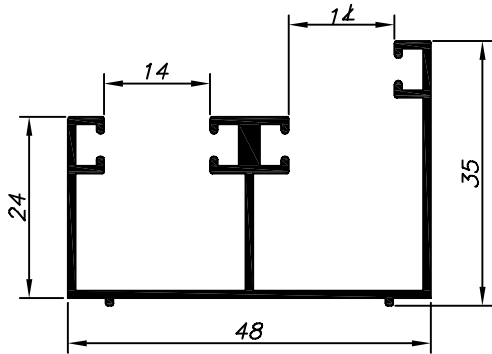

BX-150
3.900 Kg/Barra 6m