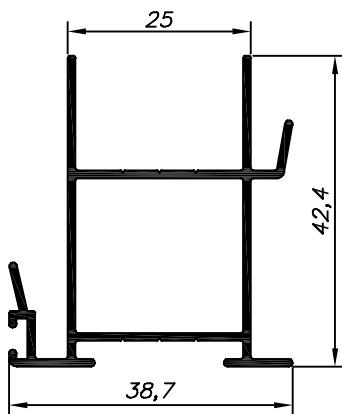

Catálogo MEGA-X

Superior

SU-246
3.750 Kg/Barra 6m

SU-280
5.470 Kg/Barra 6m
4.190 Kg/Barra 4,6m

SU-245
4,146Kg/Barra 6m
3,179Kb/Barra 4,6m

SU-069
3.150 Kg/Barra 6m
2.420 Kg/Barra 4,6m

SU-070
2.850 Kg/Barra 6m
2.190 Kg/Barra 4,6m