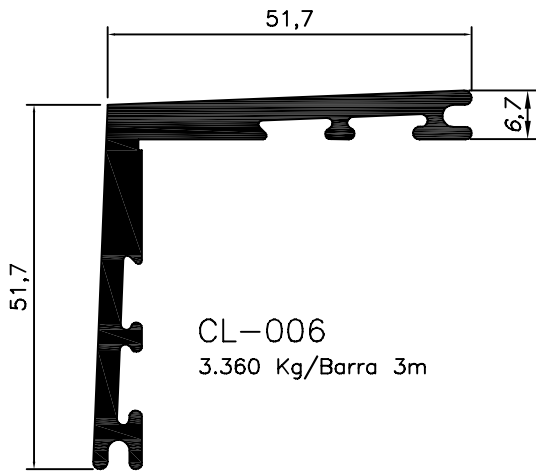

PLA-001
0.943Kg/Barra 6m

DS-1101
1.290 Kg/BARRA 6m

DS-1102
1.518 Kg/Barra 6m

Calha

Catálogo MEGA-X

Conexões e Contramarcos

CL-006
3.360 Kg/Barra 3m

CL-007
2.890 Kg/Barra 3m