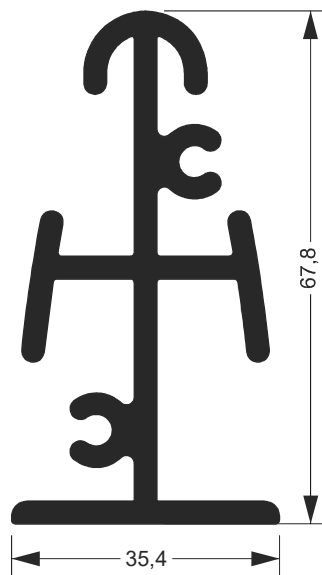

Chumbadores

Catálogo MEGA-X

Chumbadores

LM-011
10,820 kg/Por metro

LM-012
19,020 kg/Por metro

Catálogo MEGA-X

Chumbadores

Catálogo MEGA-X