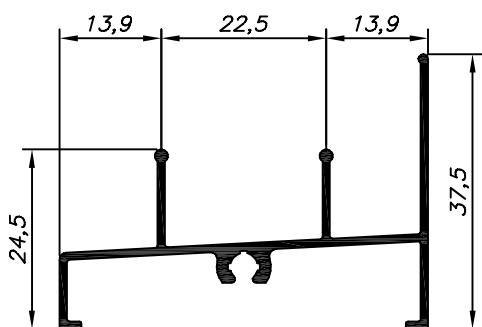

Catálogo MEGA-X

Linha 16

16-002
2.820 Kg/Barra 6m

16-006
1.520 Kg/Barra 6m

16-004
1.760 Kg/Barra 6m

16-003
2.800 Kg/Barra 6m

16-005
2.090 Kg/Barra 6m

16-007
2.110 Kg/Barra 6m