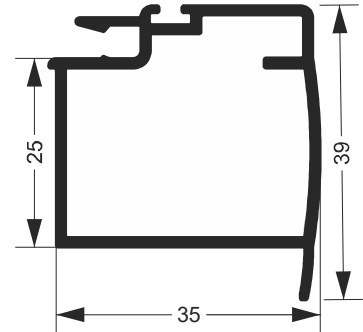

POL-038
12.813kg/Br 6,5mt

POL-027
10.031kg/Br 6,5mt

POL-031
5.121kg/6m

POL-029
5.253kg/6m

POL-044
5.801kg/6m

Catálogo MEGA-X

Linha - PV - MIL - Correr

SUP-2646
5.055Kg/Barra 6m