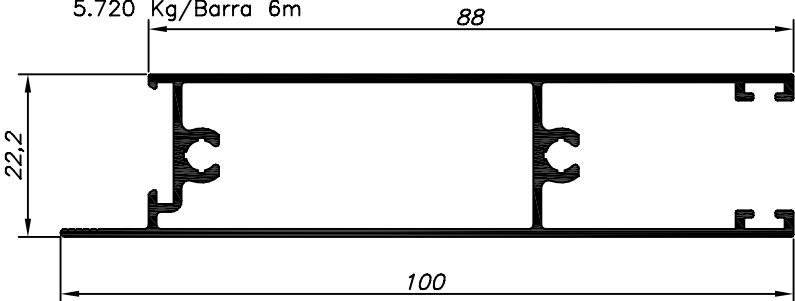

SU-225
5.660 Kg/Barra 6m