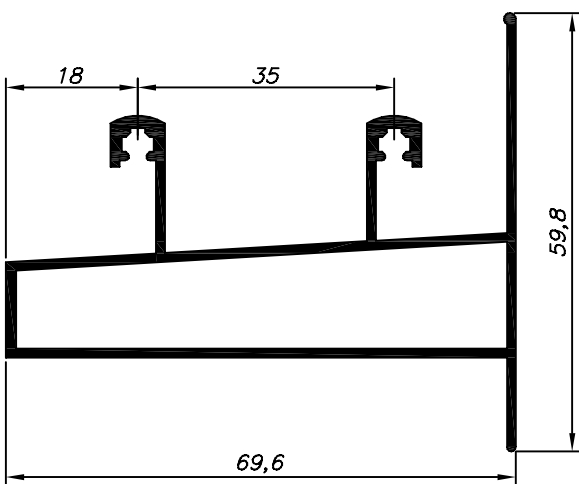

SU-006
6.600 Kg/Barra 6m