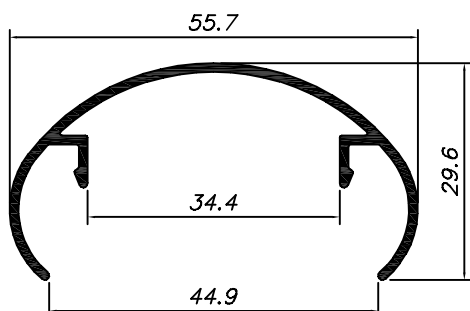

Sacadas

Catálogo MEGA-X

Sacadas

CG-079
1.880 Kg/Barra 6m

MCG-077
3,720 kg/Barra 6m

CG-074
1.540 Kg/Barra 6m

CG-077
4.470 Kg/Barra 6m

CG-078
2.400 Kg/Barra 6m