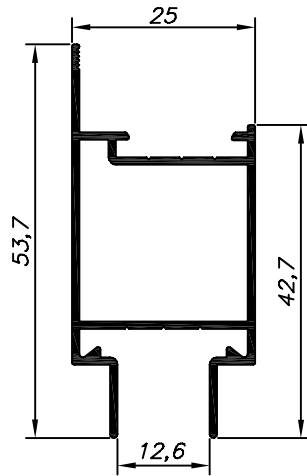

SU-192
2.850 Kg/Barra 6m