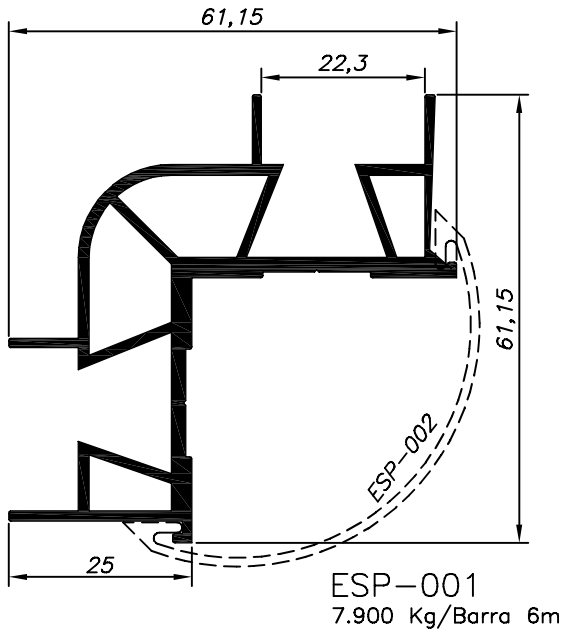

Material Exclusivo Ciente

Catálogo MEGA-X

Biombo/Barra Modular

Material Exclusivo Cliente

<p>DES-002 5.379 Kg/Barra 6m</p>	<p>DES-162 0,248Kg/Barra 6m</p>	<p>DES-003 0,812 Kg/Barra 6m</p>	<p>DES-004 3.076 Kg/Barra 6m</p>
--------------------------------------	-------------------------------------	--------------------------------------	--------------------------------------