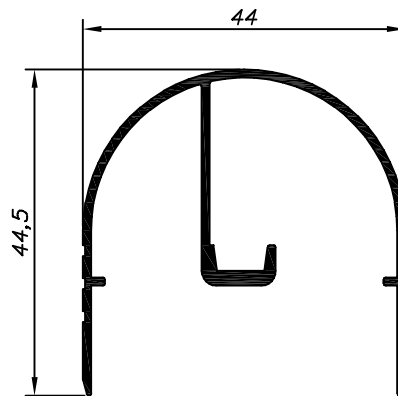

BX-153
1.164 Kg/Barra 6m

BX-102
1.120 Kg/Barra 6m

BX-113
1.200 Kg/Barra 6m

BX-105
1.340 Kg/Barra 6m

BX-106
1.458 Kg/Barra 6m

Box de Acrílico Frisado - Light

SUPRA-109
2.800 Kg/Barra 6m

SUPRA-140
2.890 Kg/Barra 6m