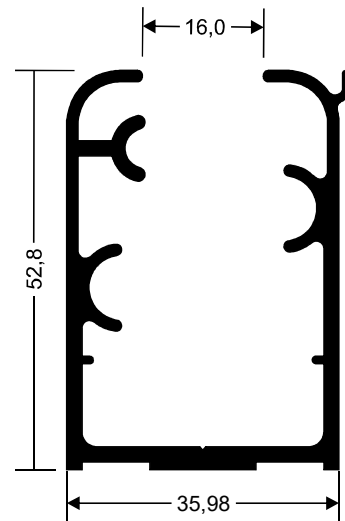

GNS-012
6.626 Kg/Barra 6m