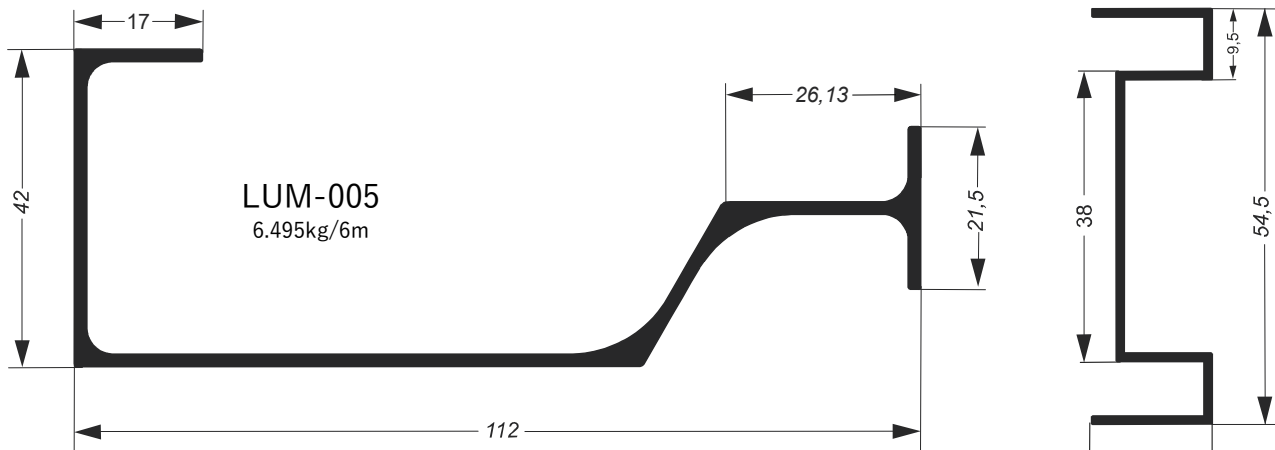

Material Exclusivo Ciente

Catálogo MEGA-X

Biombo/Barra Modular

Material Exclusivo Cliente

<p>DES-002 5.379 Kg/Barra 6m</p>	<p>DES-162 0,248Kg/Barra 6m</p>	<p>DES-003 0,812 Kg/Barra 6m</p>	<p>DES-004 3.076 Kg/Barra 6m</p>
--------------------------------------	-------------------------------------	--------------------------------------	--------------------------------------