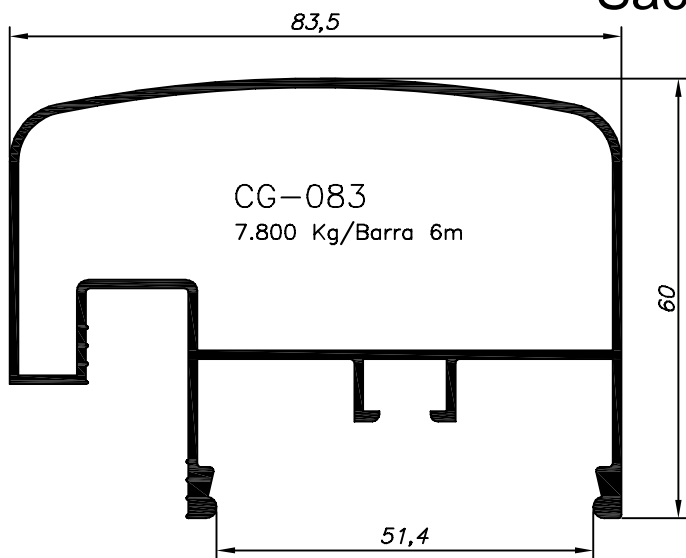

Catálogo MEGA-X

Sacadas