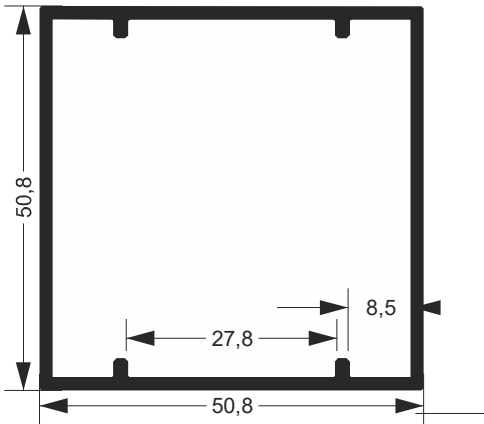

PC-055
5.557Kg/Barra 6m