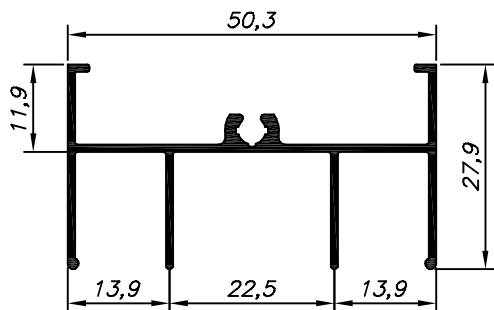

Catálogo MEGA-X

Linha 16

16-002
2.820 Kg/Barra 6m