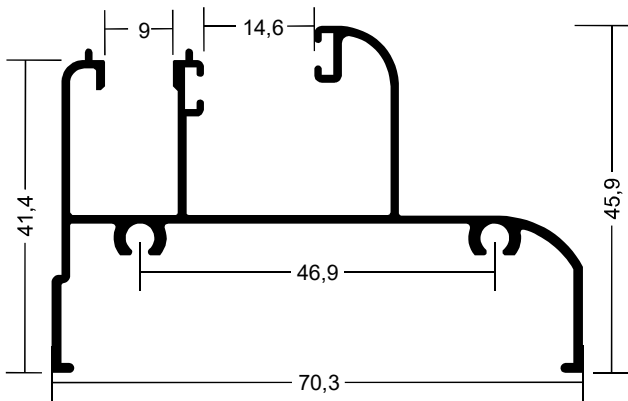

GNS-002
4.870 Kg/Barra 6m