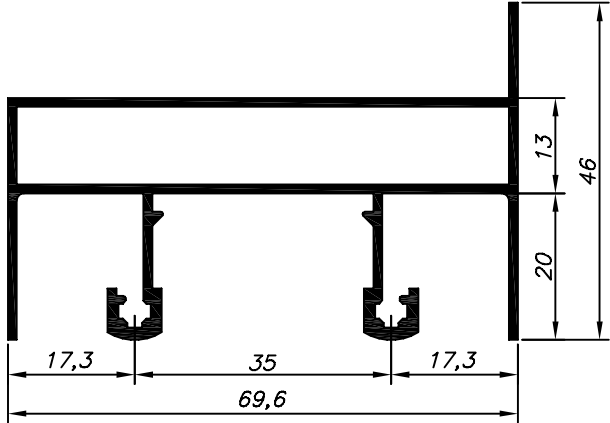

Catálogo MEGA-X

Superior

SU-005
5.720 Kg/Barra 6m