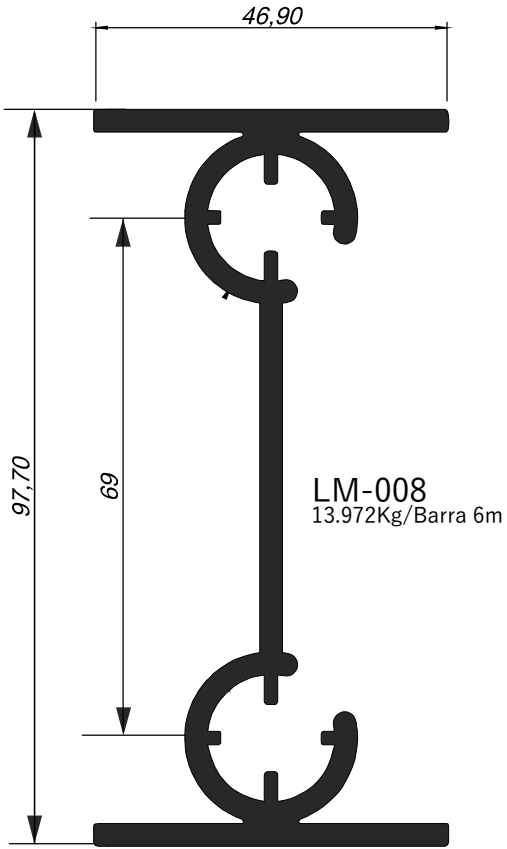

Chumbadores

Catálogo MEGA-X

Chumbadores

LM-011
10,820 kg/Por metro

LM-012
19,020 kg/Por metro

Catálogo MEGA-X

Chumbadores

Catálogo MEGA-X