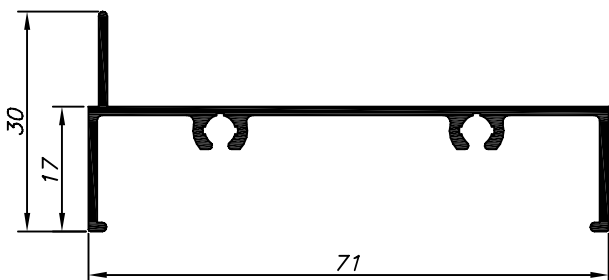

Catálogo MEGA-X

Superior

SU-002
4.000 Kg/Barra 6m

SU-228
3.940 Kg/Barra 6m

SU-001
4.300 Kg/Barra 6m

SU-003
3.120 Kg/Barra 6m

SU-006
6.600 Kg/Barra 6m

SU-007
2.300 Kg/Barra 6m