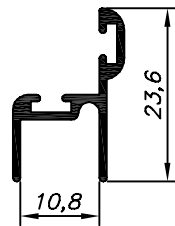

BX-239
1.140 Kg/Barra 6m