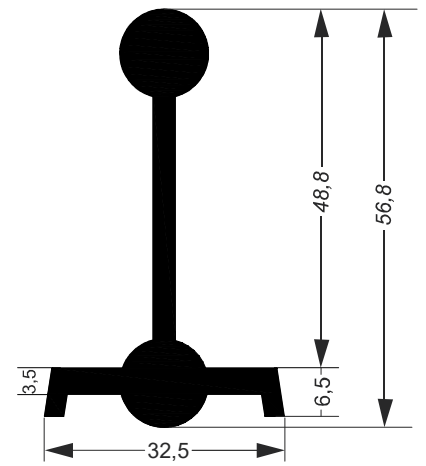

Chumbadores

Catálogo MEGA-X

Chumbadores

LM-011
10,820 kg/Por metro

LM-012
19,020 kg/Por metro

Catálogo MEGA-X

Chumbadores

Catálogo MEGA-X