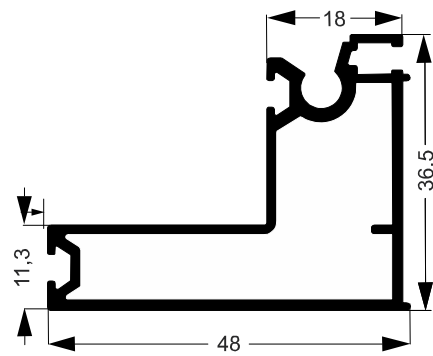

DEL-007
4.726Kg/Barra 6m