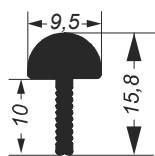

NOE-030
1.135Kg/Barra 6m

Guia para fixação
com parafuso