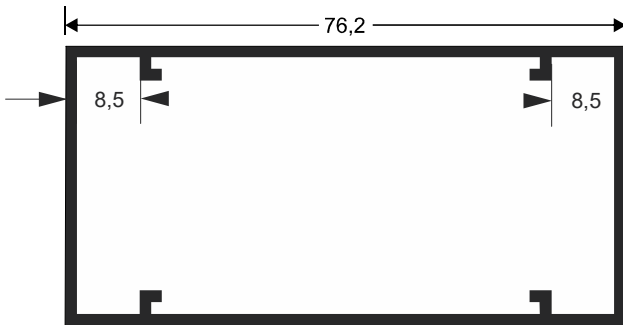

PC-003 MP
6.857Kg/Barra 6m