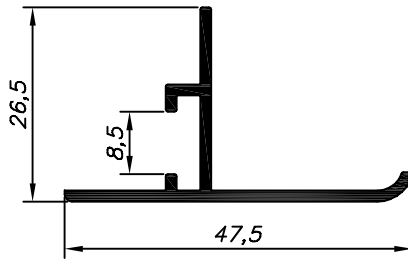

MV-070
0,762 Kg/Barra 6m

ALU-006
2.658 Kg/Barra 6m

MV-053
3.518 Kg/Barra 6m

ALU-007
2.154 Kg/Barra 6m

Catálogo MEGA-X

Luminárias

LM-100
1.290 Kg/Barra 6m

LM-101
2.080 Kg/Barra 6m