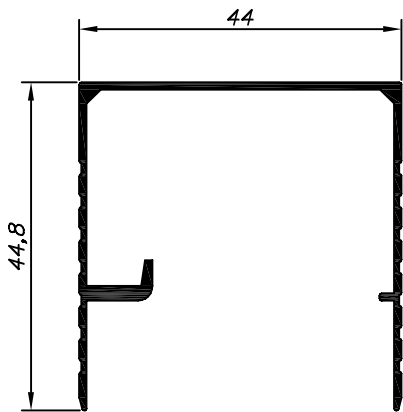

BX-153
1.164 Kg/Barra 6m

BX-102
1.120 Kg/Barra 6m

BX-113
1.200 Kg/Barra 6m

BX-105
1.340 Kg/Barra 6m

BX-106
1.458 Kg/Barra 6m

Box de Acrílico Frisado - Light

SUPRA-109
2.800 Kg/Barra 6m

SUPRA-140
2.890 Kg/Barra 6m