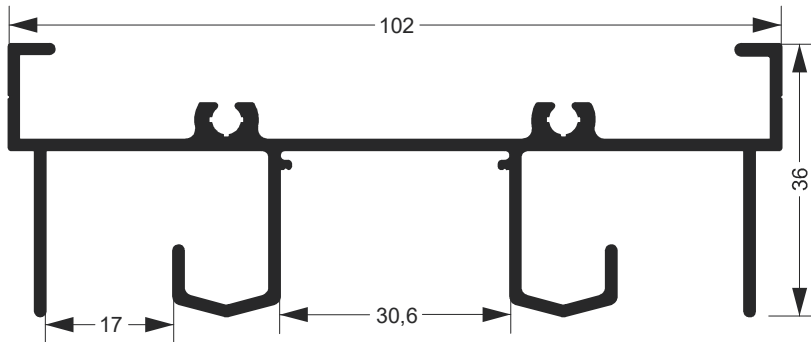

SU-291
1.600 Kg/Barra 6m

SU-508
1,350 Kg/Barra 6m

SU-102
0,700 Kg/Barra 6m

SU-103
0,840 Kg/Barra 6m

SU-104
0,710 Kg/Barra 6m

SU-203
0,810 Kg/Barra 6m

Catálogo MEGA-X

Linha Noe