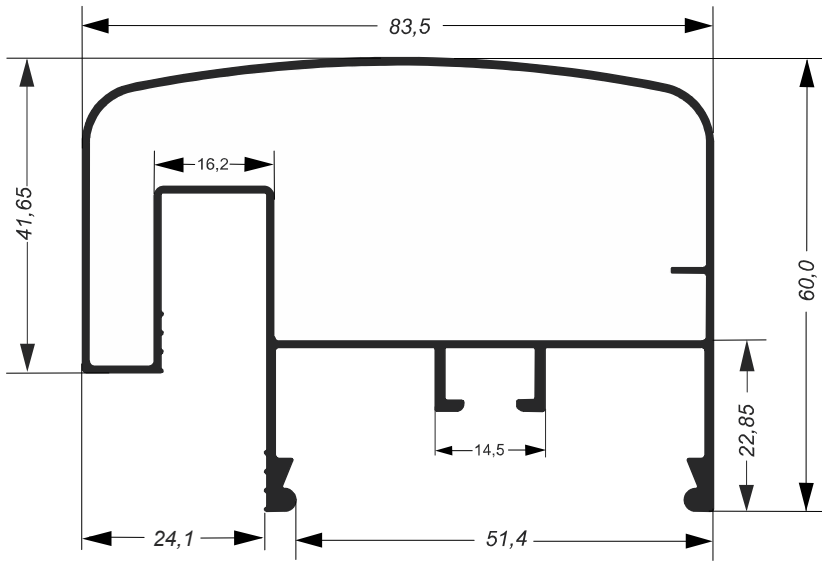

Catálogo MEGA-X

Sacadas

GR-018
8.297 Kg/Barra 6m

GR-019
1.330 Kg/Barra 6m

CG-048
7.477Kg/Barra 6m

CG-830
7.398Kg/Barra 6m

FAC-002
2.336Kg/Barra 6m

PRE-205
1.260Kg/Barra 6m