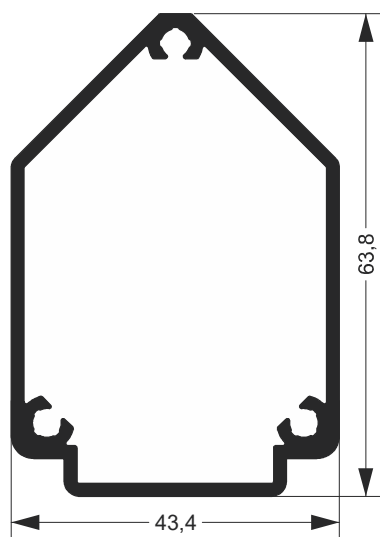

GNS-049
6.435Kg/Barra 6m