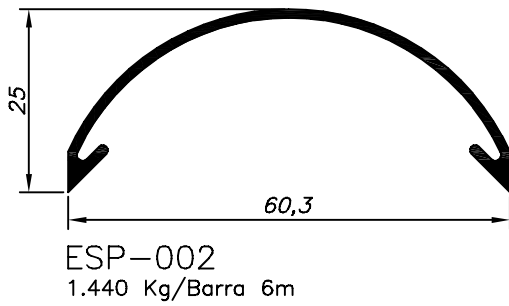

Catálogo MEGA-X

Biombo/Barra Modular