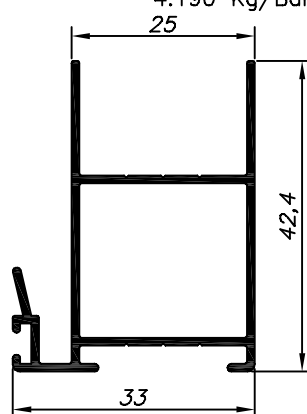

Catálogo MEGA-X

Superior

SU-246
3.750 Kg/Barra 6m

SU-280
5.470 Kg/Barra 6m
4.190 Kg/Barra 4,6m

SU-245
4,146Kg/Barra 6m
3,179Kb/Barra 4,6m

SU-069
3.150 Kg/Barra 6m
2.420 Kg/Barra 4,6m

SU-070
2.850 Kg/Barra 6m
2.190 Kg/Barra 4,6m