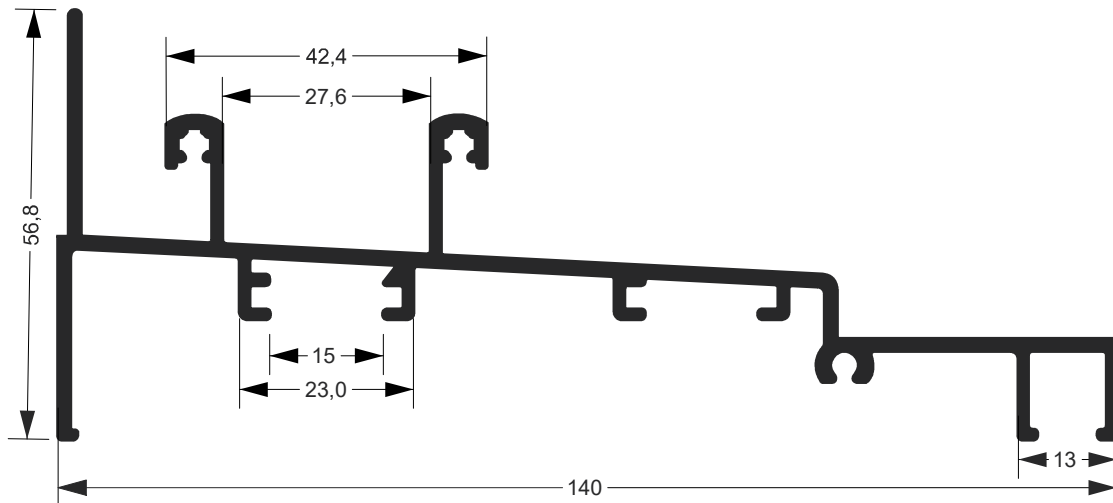

Linha Integrada

Catálogo MEGA-X

Linha Integrada

MI -010
5.380 Kg/Barra 6m

MN-010
9.340Kg/Barra 6m

MN-002
4.600Kg/Barra 6m

MN-007
4.686Kg/Barra 6m

Catálogo MEGA-X