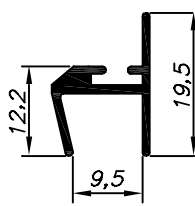

BX-131
0,864 Kg/Barra 6m