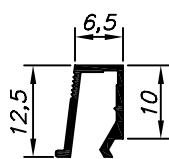

16-001
0,480 Kg/Barra 6m