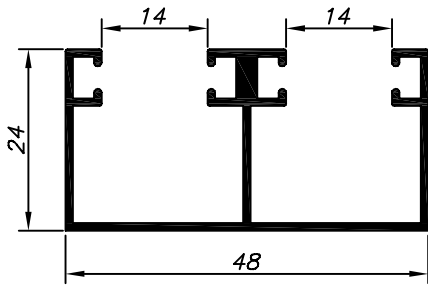

SUPRA-102
0,890 Kg/Barra 6m

SUPRA-153
1.240 Kg/Barra 6m

SUPRA-113
1.090 Kg/Barra 6m

SUPRA-105
1.270 Kg/Barra 6m

Catálogo MEGA-X

Vidro Temperado

Catálogo MEGA-X

Vidro Temperado