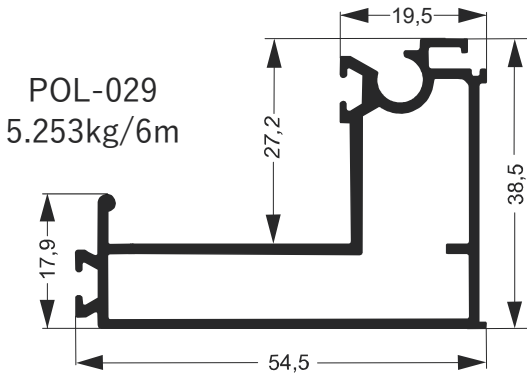

POL-029
5.253kg/6m