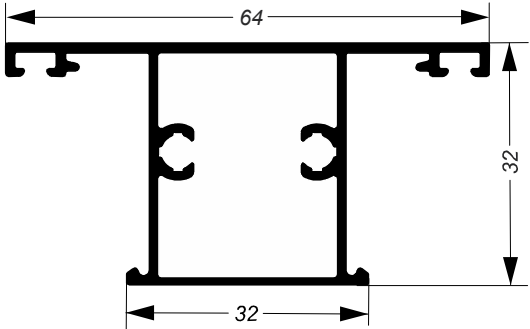

NOE-055
4,587Kg/Barra 6m

NOE-056
3,858Kg/Barra 6m

NOE-030
1.135Kg/Barra 6m

Guia para fixação
com parafuso

NOE-031
1.525Kg/Barra 6m

Catálogo MEGA-X

Linha Noe

NOE-074
4.300Kg/Barra 6m