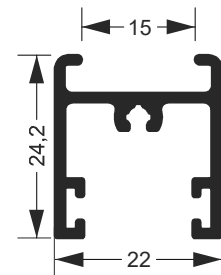

		VERGALHÃO QUADRADO	
	PESO (Kg) Barra 6 m	MILIMETROPOLEGADA	
		A	A
VQ-001	0,640	6,00	1/4"
VQ-002	1,142	8,00	—
VQ-012	2,880	12,70	1/2"
VQ-015	4,501	15,87	5,8"
VQ-019	6,488	19,05	3,4"
VQ-009	8,837	22,22	7/8"
VQ-025	11,536	25,40	1"

SUP-2651
3.491Kg/Barra 6m

SUP-2647
5.050Kg/Barra 6m

SUP-2649
2.944Kg/Barra 6m

SUP-2648
3.022Kg/Barra 6m

SUP-2652
2.765Kg/Barra 6m

SUP-2650
4.158Kg/Barra 6m

SUP-2653
0.910Kg/Barra 6m

SUP2572
2.158Kg/Barra 6m