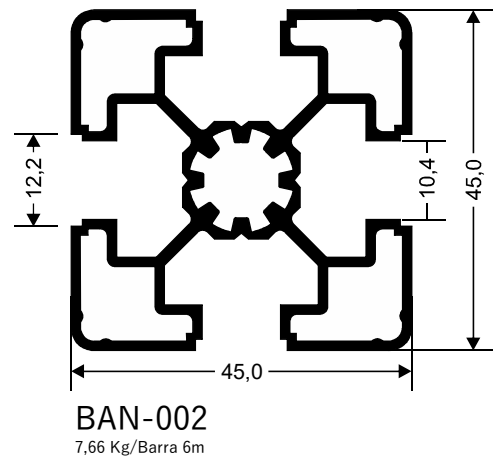

Material Exclusivo Ciente

Catálogo MEGA-X

Biombo/Barra Modular

Material Exclusivo Cliente

<p>DES-002 5.379 Kg/Barra 6m</p>	<p>DES-162 0,248Kg/Barra 6m</p>	<p>DES-003 0,812 Kg/Barra 6m</p>	<p>DES-004 3.076 Kg/Barra 6m</p>
--------------------------------------	-------------------------------------	--------------------------------------	--------------------------------------