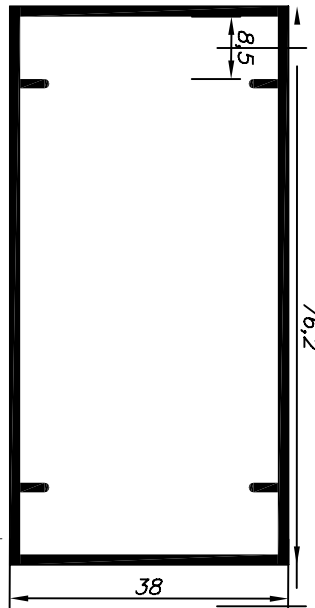

PC - 003
5.780 Kg/Barra 6m