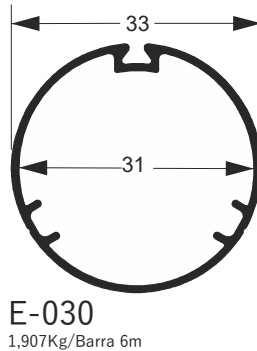

Catálogo MEGA-X

Persianas