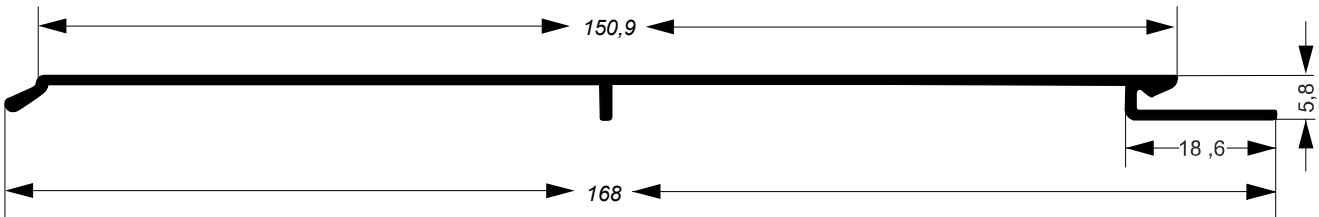

LB-008
3.070 Kg/barra 6m

LB-009
5.478Kg Barra 6m

PLR-0060
4.530kg/Barra 6m

LB-050
3.944 Kg/Barra 6m

LB-036
4.039Kg/Barra 6m

Catálogo MEGA-X

Portões

PC - 002 MP
4.030 kg/Barra 6m