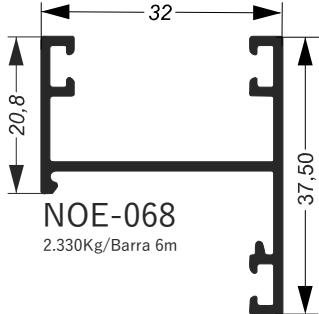

NOE-068
2.330Kg/Barra 6m