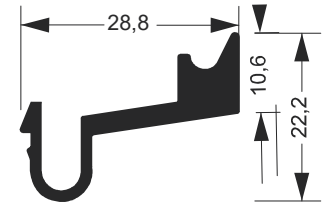

Catálogo MEGA-X

Sacadas

GR-018
8.297 Kg/Barra 6m

GR-019
1.330 Kg/Barra 6m

CG-048
7.477Kg/Barra 6m

CG-830
7.398Kg/Barra 6m

FAC-002
2.336Kg/Barra 6m

PRE-205
1.260Kg/Barra 6m