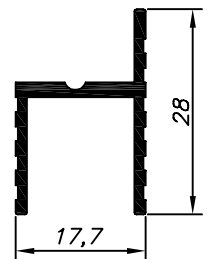

BX-153
1.164 Kg/Barra 6m

BX-102
1.120 Kg/Barra 6m

BX-113
1.200 Kg/Barra 6m

BX-105
1.340 Kg/Barra 6m

BX-106
1.458 Kg/Barra 6m

Box de Acrílico Frisado - Light

SUPRA-109
2.800 Kg/Barra 6m

SUPRA-140
2.890 Kg/Barra 6m