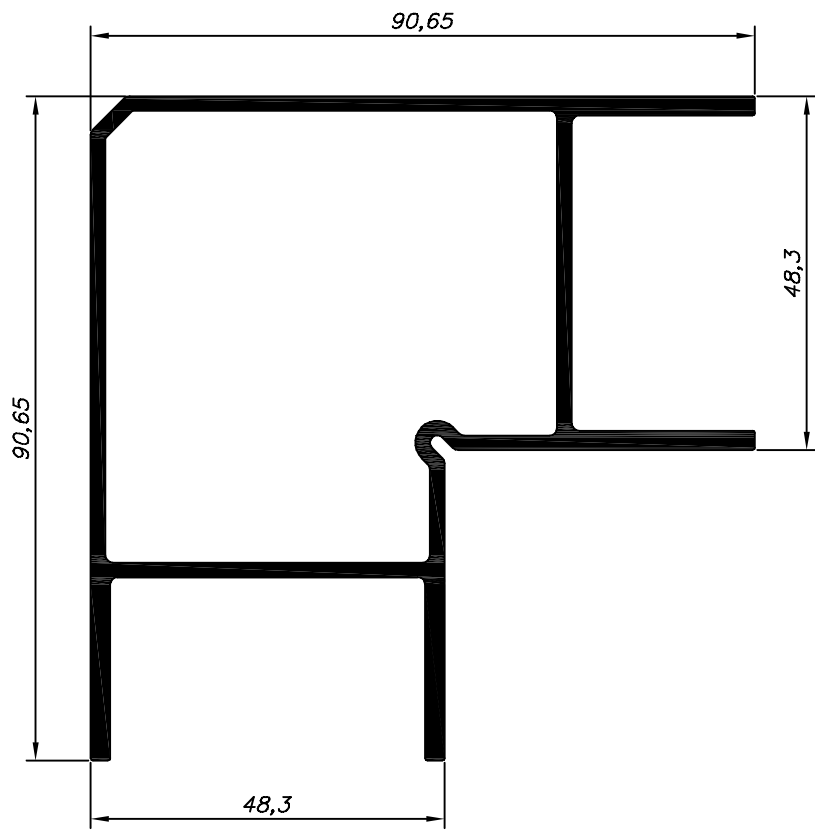

Catálogo MEGA-X

Acessórios

AC-005
14.550 kg/Barra 6m