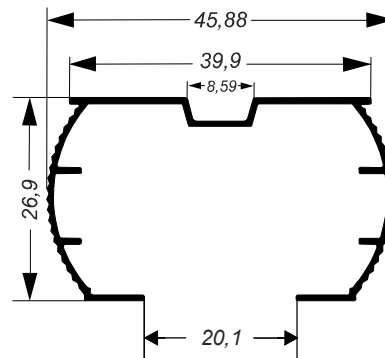

GNS-014
1,768Kg/Barra 6m