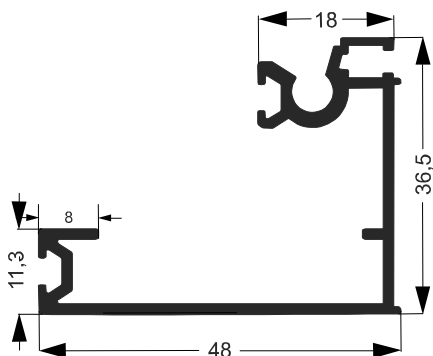

1.742 Kg/Barra 6m

JM-004

1.412 Kg/Barra 6m

Catálogo MEGA-X

Telhado de Vidro

Catálogo MEGA-X

Perfis Especiais

DEL-005
3.801Kg/Barra 6m