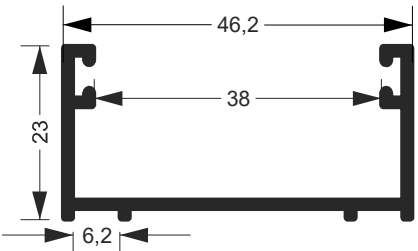

NOE-159
8,085Kg/Barra 6m

NOE-111
0,580Kg/Barra 6m

NOE-116
9,223Kg/Barra 6m

Catálogo MEGA-X

Linha Noe

NOE-028
2.500Kg/Barra 6m

NOE-059
1.128Kg/Barra 6m

NOE-046
1.274Kg/Barra 6m