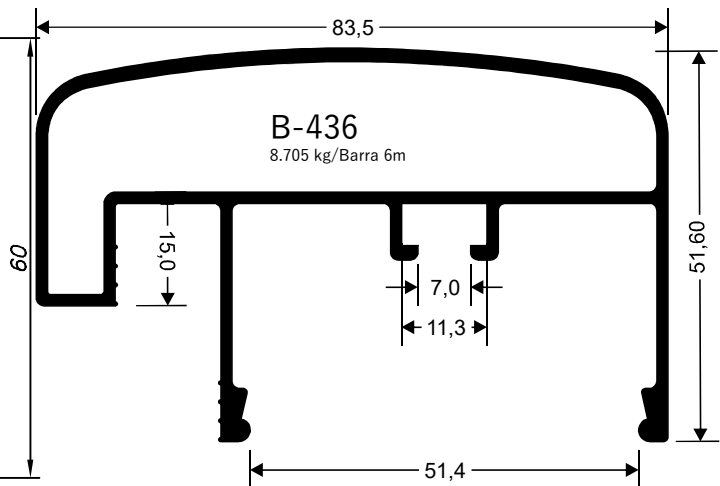

Catálogo MEGA-X

Sacadas