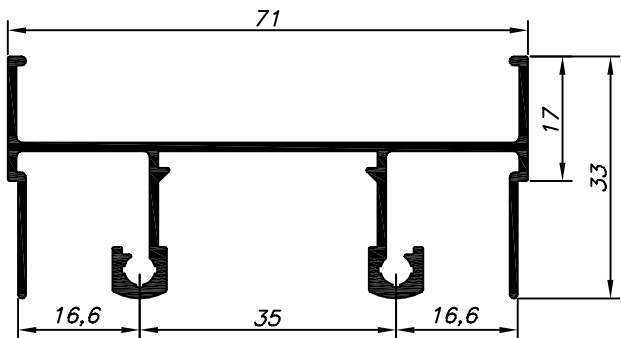

Catálogo MEGA-X

Superior

SU-002
4.000 Kg/Barra 6m

SU-228
3.940 Kg/Barra 6m

SU-001
4.300 Kg/Barra 6m

SU-003
3.120 Kg/Barra 6m

SU-006
6.600 Kg/Barra 6m

SU-007
2.300 Kg/Barra 6m