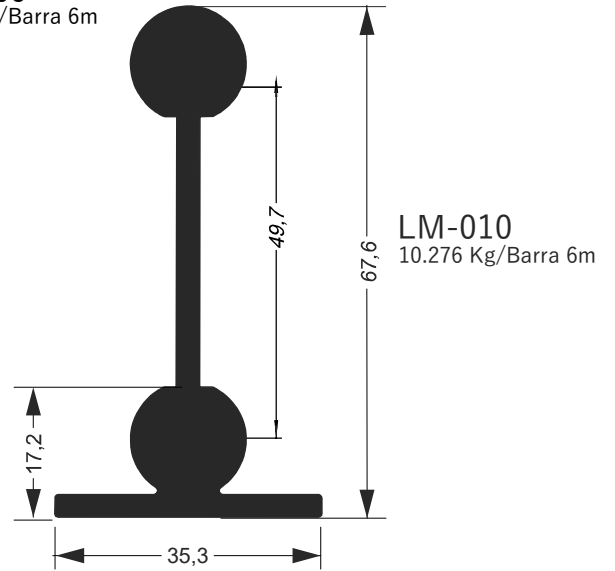

Chumbadores

Catálogo MEGA-X

Chumbadores

LM-011
10,820 kg/Por metro

LM-012
19,020 kg/Por metro

Catálogo MEGA-X

Chumbadores

Catálogo MEGA-X