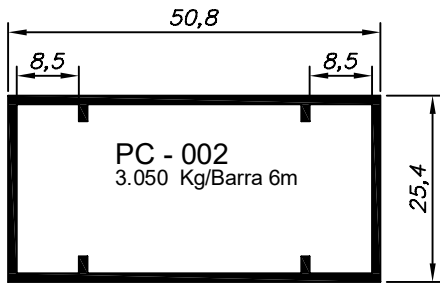

LB-008
3.070 Kg/barra 6m

LB-009
5.478Kg Barra 6m

PLR-0060
4.530kg/Barra 6m

LB-050
3.944 Kg/Barra 6m

LB-036
4.039Kg/Barra 6m

Catálogo MEGA-X

Portões

PC - 002 MP
4.030 kg/Barra 6m