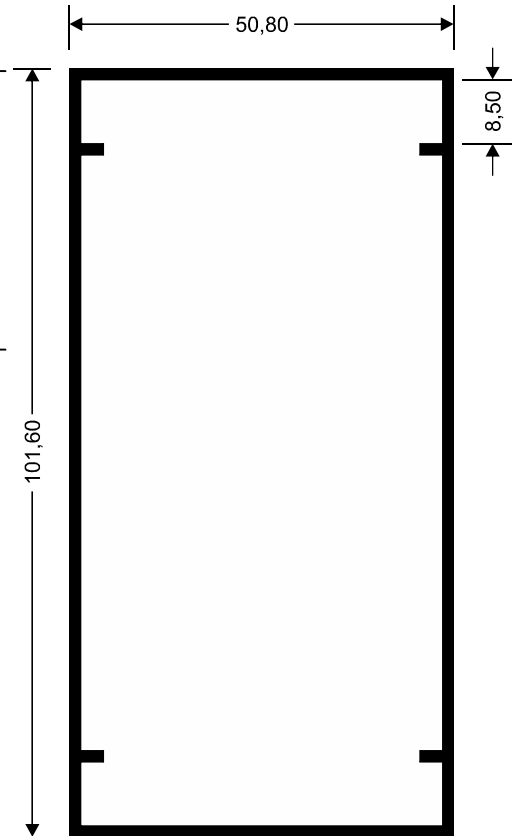

PC-055
5.557Kg/Barra 6m