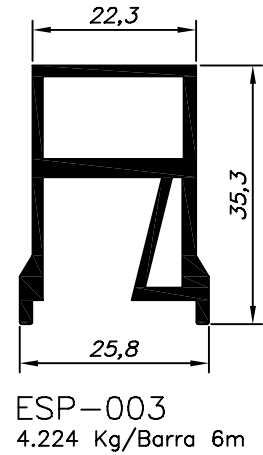

Catálogo MEGA-X

Biombo/Barra Modular