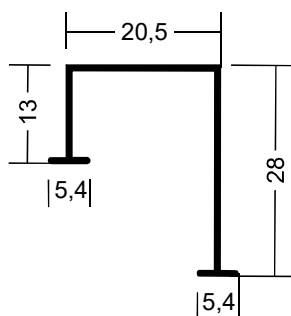

Catálogo MEGA-X

Persianas

DES-017
1,775 Kg/Barra 6m

GNS-014
1,768Kg/Barra 6m

DES-013
1,676 Kg/Barra 6m

E-018
2,100 Kg/Barra 6m

E-019
1,930 kg/Barra 6m

Trilho de Cortina