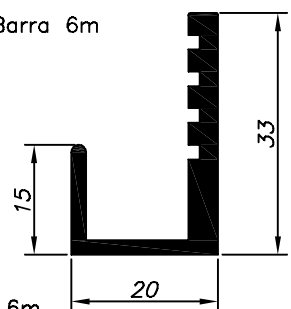

Catálogo MEGA-X

Sacadas