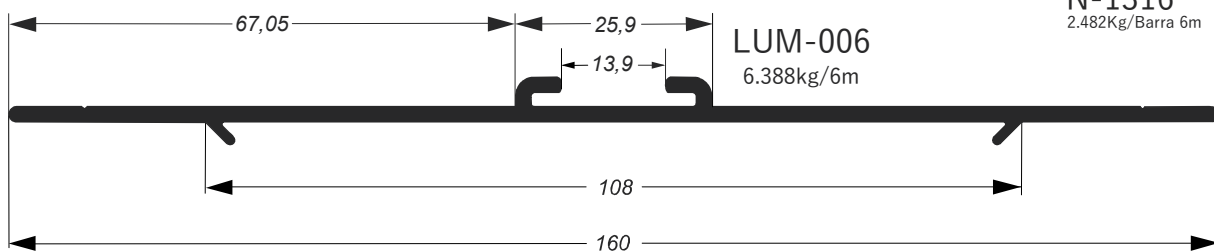

Material Exclusivo Ciente

Catálogo MEGA-X

Biombo/Barra Modular

Material Exclusivo Cliente

<p>DES-002 5.379 Kg/Barra 6m</p>	<p>DES-162 0,248Kg/Barra 6m</p>	<p>DES-003 0,812 Kg/Barra 6m</p>	<p>DES-004 3.076 Kg/Barra 6m</p>
--------------------------------------	-------------------------------------	--------------------------------------	--------------------------------------