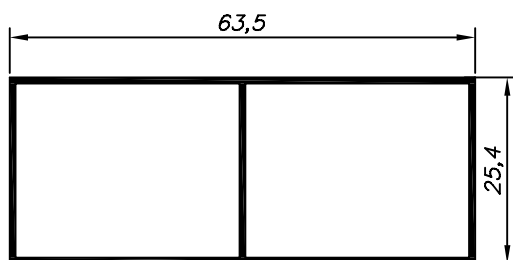

DS-370
2.574Kg/Barra 6m