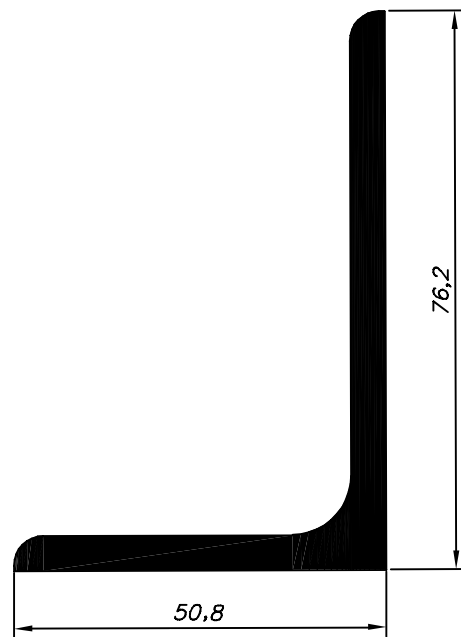

PS-006
10.530 Kg/Barra 6m