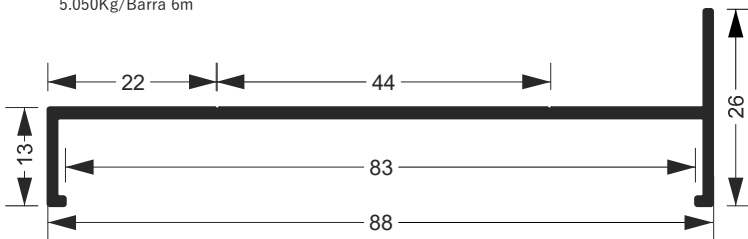

SUP-2648
3.022Kg/Barra 6m