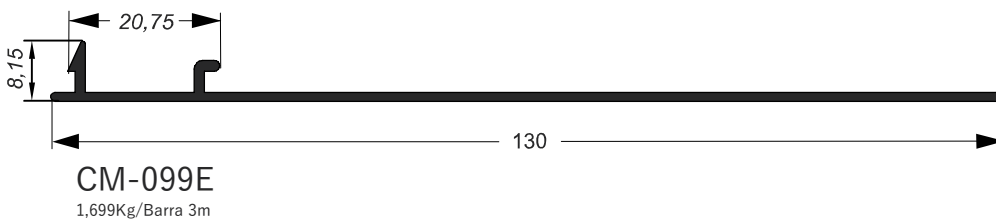

Catálogo MEGA-X

Chumbadores