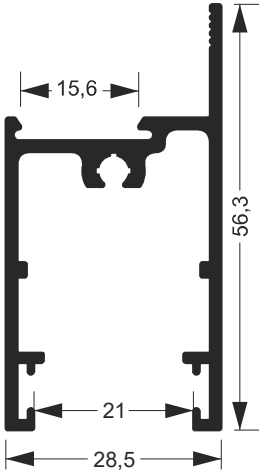

NOE-159
8,085Kg/Barra 6m

NOE-111
0,580Kg/Barra 6m

NOE-116
9,223Kg/Barra 6m

Catálogo MEGA-X

Linha Noe

NOE-028
2.500Kg/Barra 6m

NOE-059
1.128Kg/Barra 6m

NOE-046
1.274Kg/Barra 6m