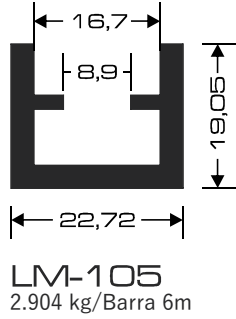

Catálogo MEGA-X

Chumbadores