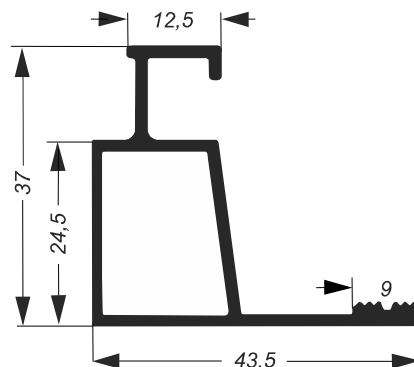

POL-002
3.517kg/Barra 6m