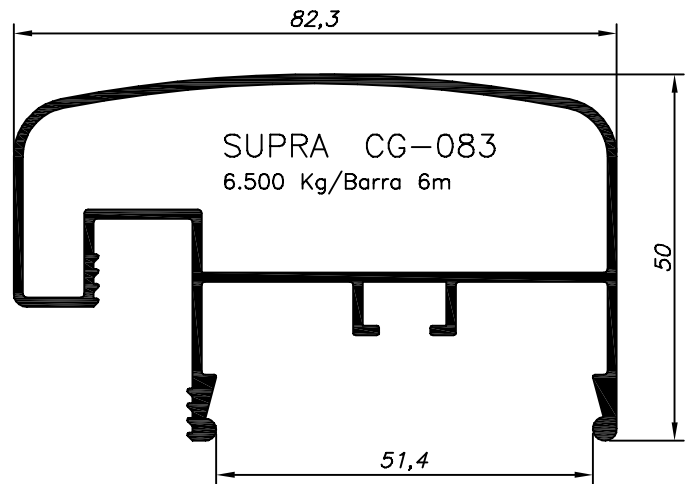

Catálogo MEGA-X

Sacadas