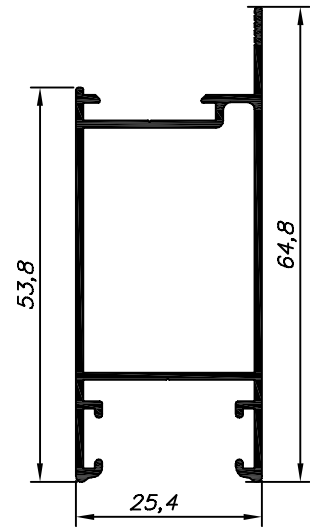

Catálogo MEGA-X

Superior

SU-246
3.750 Kg/Barra 6m

SU-280
5.470 Kg/Barra 6m
4.190 Kg/Barra 4,6m

SU-245
4,146Kg/Barra 6m
3,179Kb/Barra 4,6m

SU-069
3.150 Kg/Barra 6m
2.420 Kg/Barra 4,6m

SU-070
2.850 Kg/Barra 6m
2.190 Kg/Barra 4,6m