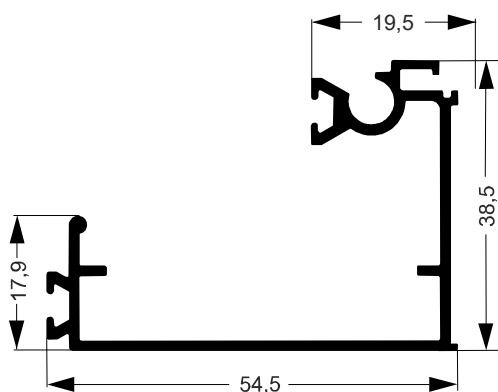

POL-028
4.092Kg/Barra 6m