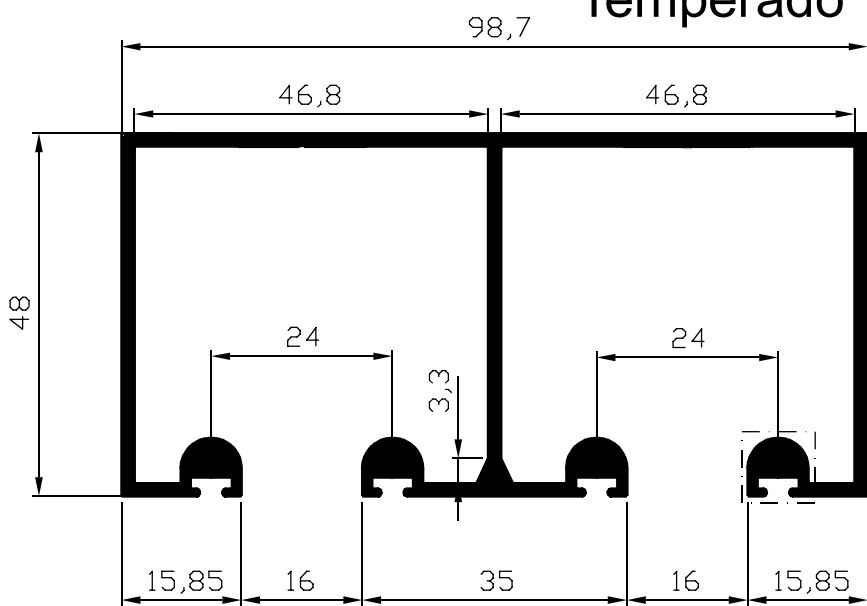

Catálogo MEGA-X

Temperado

BX - 001
10.786 Kg/BARRA 6m