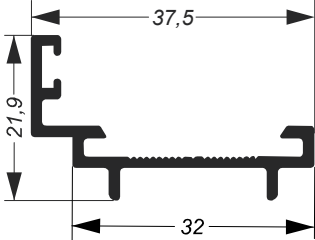

NOE-055
4,587Kg/Barra 6m

NOE-056
3,858Kg/Barra 6m

NOE-030
1.135Kg/Barra 6m

Guia para fixação
com parafuso

NOE-031
1.525Kg/Barra 6m

Catálogo MEGA-X

Linha Noe

NOE-074
4.300Kg/Barra 6m