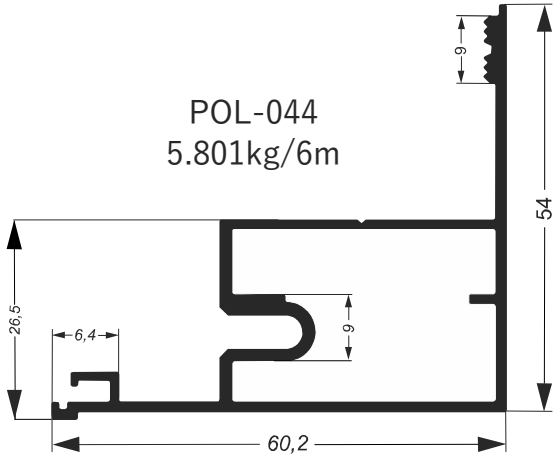

POL-038
12.813kg/Br 6,5mt

POL-027
10.031kg/Br 6,5mt

POL-031
5.121kg/6m

POL-029
5.253kg/6m

POL-044
5.801kg/6m

Catálogo MEGA-X

Linha - PV - MIL - Correr

SUP-2646
5.055Kg/Barra 6m