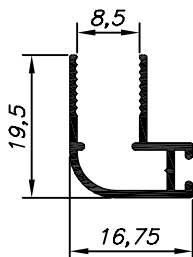

Catálogo MEGA-X

Vidro Temperado

BX-251

1.080 Kg/Barra 6m

2937

1.170 Kg/Barra 6m

BX-271

1.040 Kg/Barra 6m