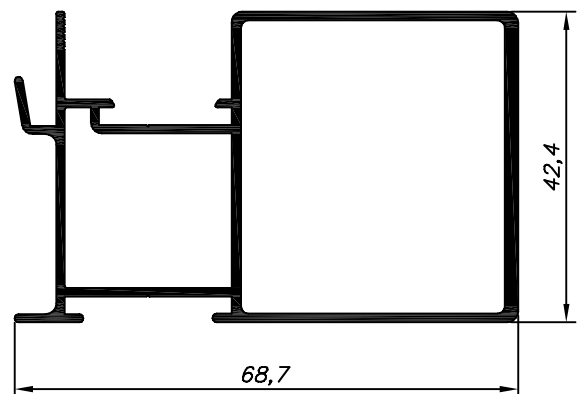

SU-047
4.500 Kg/Barra 4,6m