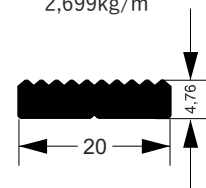

DEL-004
1.570Kg/Barra 6m