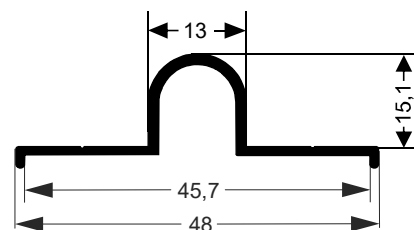

Portões

PC -011
3.802Kg/Barra 6m

PC-005
2.720 Kg/Barra 6m

PC-006
2.200Kg/Barra 6m

MPC-008
1.577Kg/Barra 6m

Catálogo MEGA-X

Portões

CG - 021
1.872Kg/Barra 6m