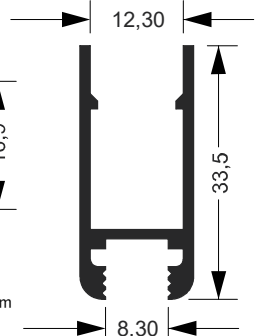

KP-004
2.224 Kg/Barra 6m