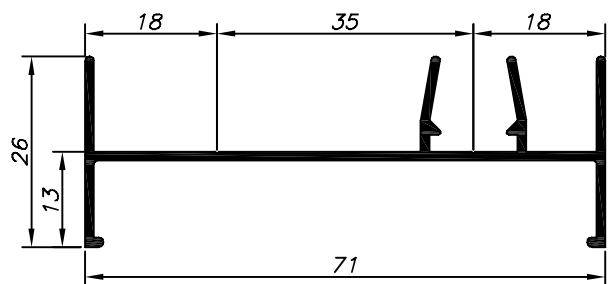

SU-003
3.120 Kg/Barra 6m