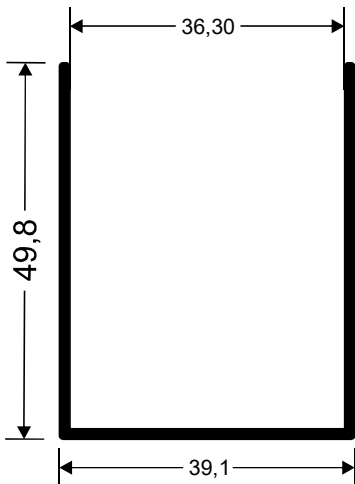

GNS-011
3.390 Kg/Barra 6m