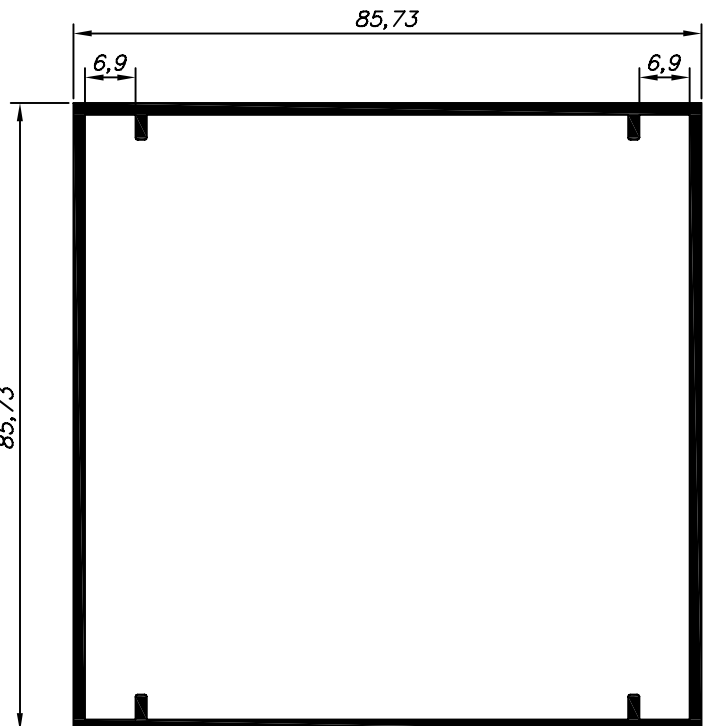

TQ - 010
10.020 Kg/Barra 6m