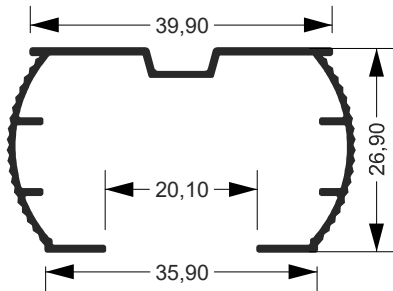

Catálogo MEGA-X

Persianas

DES-017
1,775 Kg/Barra 6m