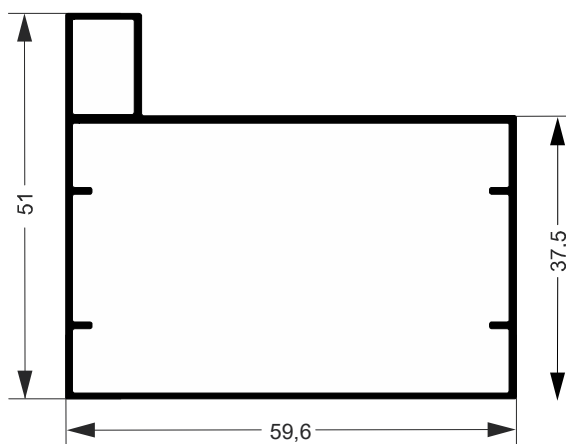

Catálogo MEGA-X

Portões

PC -011
3.802Kg/Barra 6m