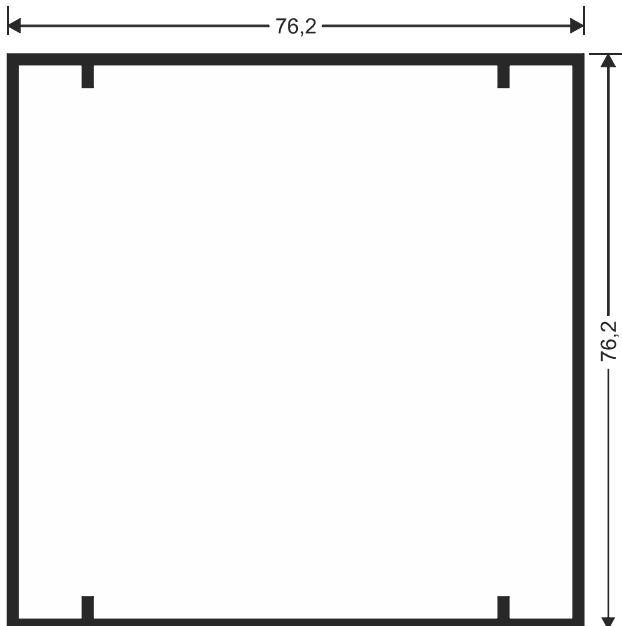

PC-007
7.500 kg/Barra 6m

59