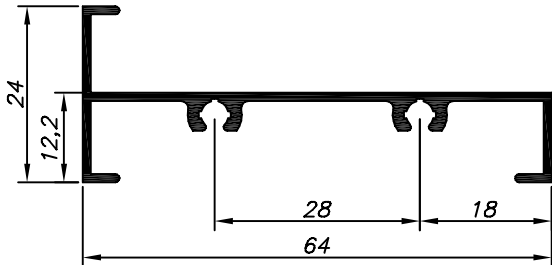

Catálogo MEGA-X

Módulo Prático

MP-388
5.430 Kg/Barra 6m

MP-360
2.250 Kg/Barra 6m

MP-389
2.500 Kg/Barra 6m

MP-357
3.430 Kg/Barra 6m

MP-397
2.280 Kg/Barra 6m

MP-358
3.306 Kg/Barra 6m