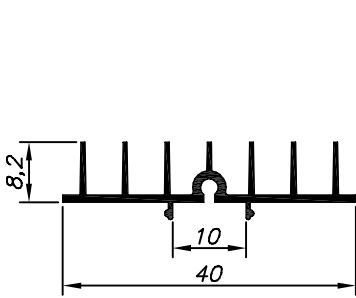

MV-070
0,762 Kg/Barra 6m

ALU-006
2.658 Kg/Barra 6m

MV-053
3.518 Kg/Barra 6m

ALU-007
2.154 Kg/Barra 6m

Catálogo MEGA-X

Luminárias

LM-100
1.290 Kg/Barra 6m

LM-101
2.080 Kg/Barra 6m