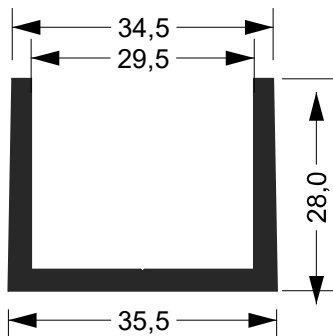

Catálogo MEGA-X

Acessórios