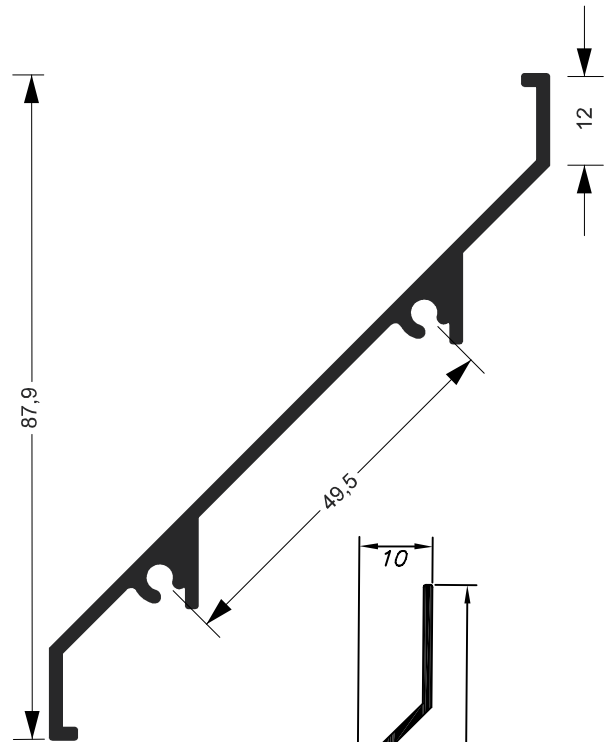

VZ-051
1,445Kg/Barra 6m

Catálogo MEGA-X

Venezianas

VZ-023
1.752 Kg/Barra 6m

VZ-030
1.557Kg/Barra 6m

US-282
1.752 Kg/Barra 6m

VZ-047
1.620 Kg/Barra 6m

VZ-050
2.376Kg/Barra 6m