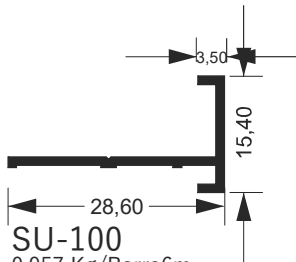

Catálogo MEGA-X

Superior - Perfeita

SU-028
4.785 Kg/Barra 6m

GNS-052
5.854 Kg/Barra 6m

Catálogo MEGA-X

Superior

SU-093
1,848 Kg/Barra 6m

SU-100
0,957 Kg/Barra6m