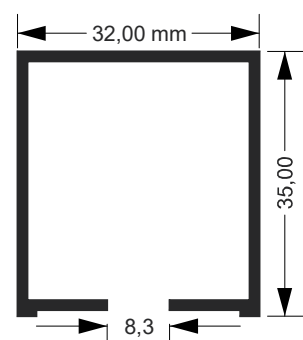

Trilhos Diversos - Portas

DS-152
3.550 Kg/BARRA 6m

CX-1226
2.880 Kg/BARRA 6m

CX-1227
2.356 Kg/Barra 6m

DS-782
2.830 Kg/Barra 6m

Catálogo MEGA-X

Linha Temperado Alusupra (Patenteado)

GNS-001
5.504 Kg/Barra 6m