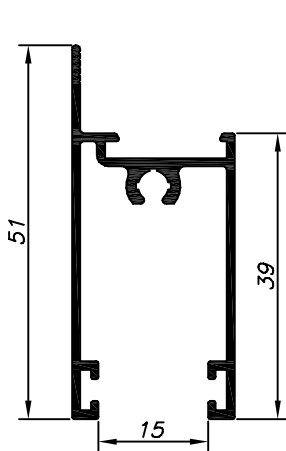

Catálogo MEGA-X

Superior

SU-053
2.640 Kg/Barra 6m