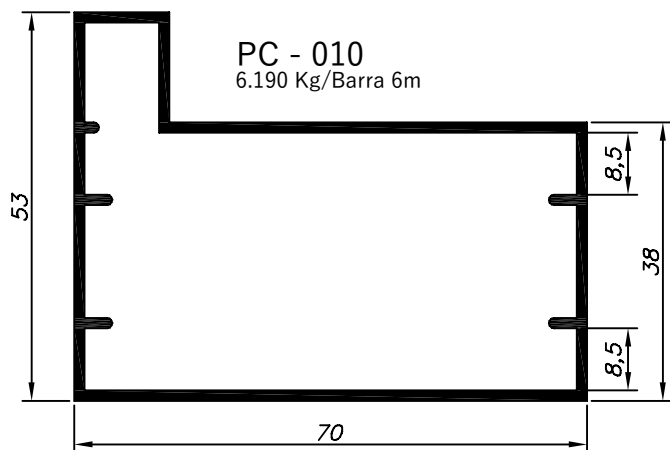

Catálogo MEGA-X

Portões

PC -011
3.802Kg/Barra 6m