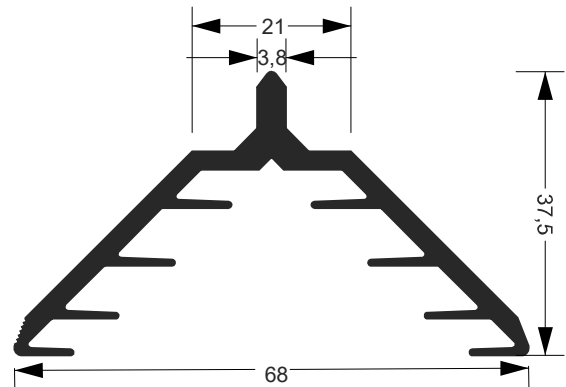

GNS-045
5,722Kg/Barra 6m