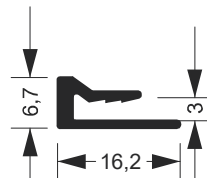

DEL-006
4.870Kg/Barra 6m

DEL-007
4.726Kg/Barra 6m

Telhado de vidro e Policarbonato

GNS-043
6.917 Kg/Barra 6m

JM-006
1.742 Kg/Barra 6m

PLA-002
0.693Kg/Barra 6m

DS-884
0.640 Kg/Barra 6m

DS-883
0.673 kg/Barra 6m