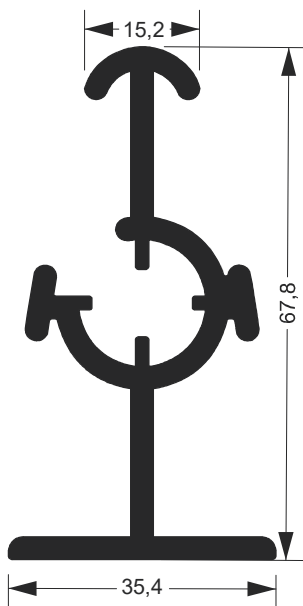

Chumbadores

Catálogo MEGA-X

Chumbadores

LM-011
10,820 kg/Por metro

LM-012
19,020 kg/Por metro

Catálogo MEGA-X

Chumbadores

Catálogo MEGA-X