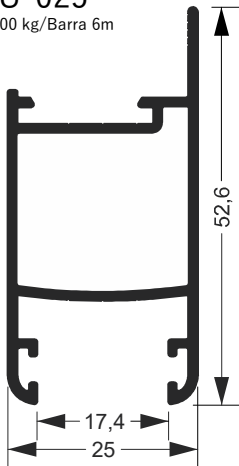

SU-027

3,214 Kg/Barra 6m