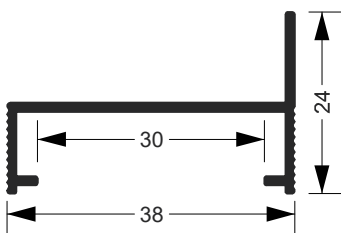

CM-060
1,591 Kg/Barra 6m