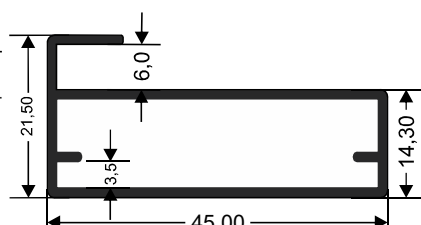

MV-002
2,980 Kg/Barra 6m