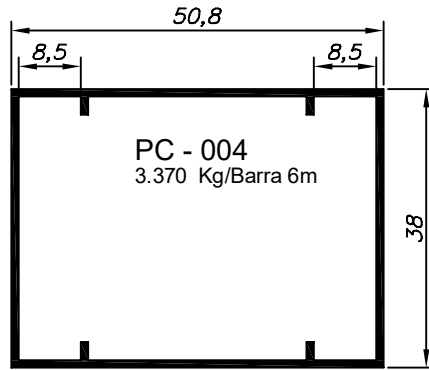

LB-008
3.070 Kg/barra 6m

LB-009
5.478Kg Barra 6m

PLR-0060
4.530kg/Barra 6m

LB-050
3.944 Kg/Barra 6m

LB-036
4.039Kg/Barra 6m

Catálogo MEGA-X

Portões

PC - 002 MP
4.030 kg/Barra 6m