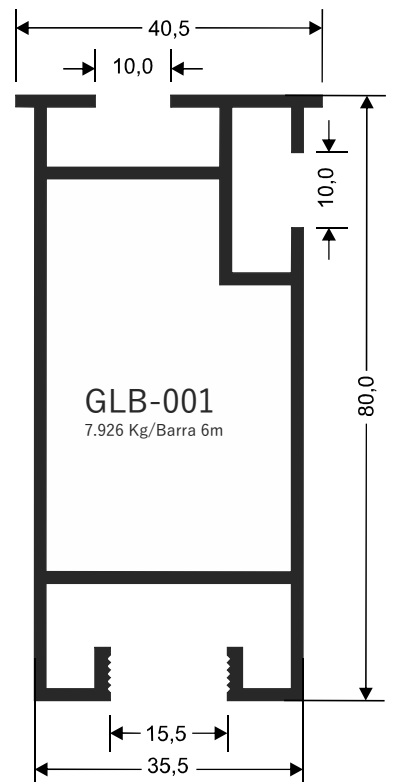

GLB-001
7.926 Kg/Barra 6m