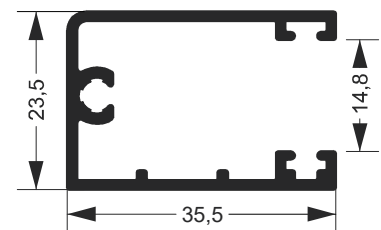

SUP-2652
2.765Kg/Barra 6m