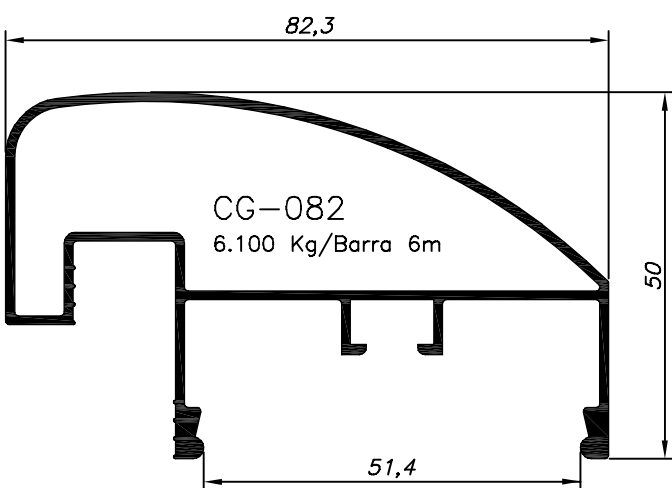

Catálogo MEGA-X

Sacadas