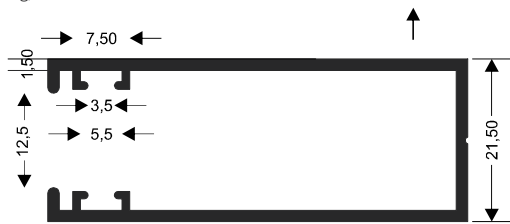

Catálogo MEGA-X

Persianas