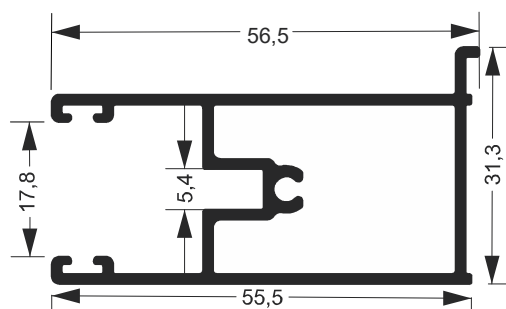

Linha Integrada

Catálogo MEGA-X

Linha Integrada

MI -010
5.380 Kg/Barra 6m

MN-010
9.340Kg/Barra 6m

MN-002
4.600Kg/Barra 6m

MN-007
4.686Kg/Barra 6m

Catálogo MEGA-X