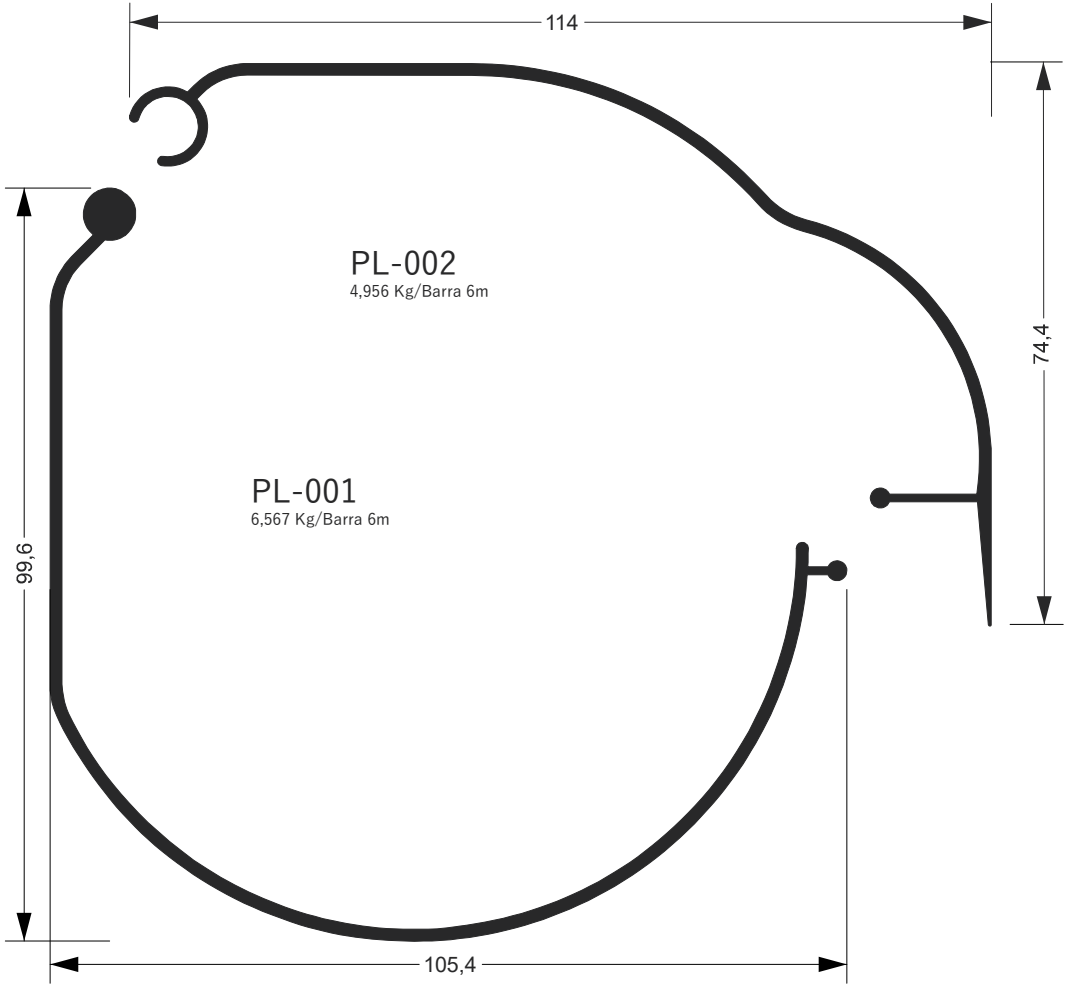

Catálogo MEGA-X

Perfis Diversos