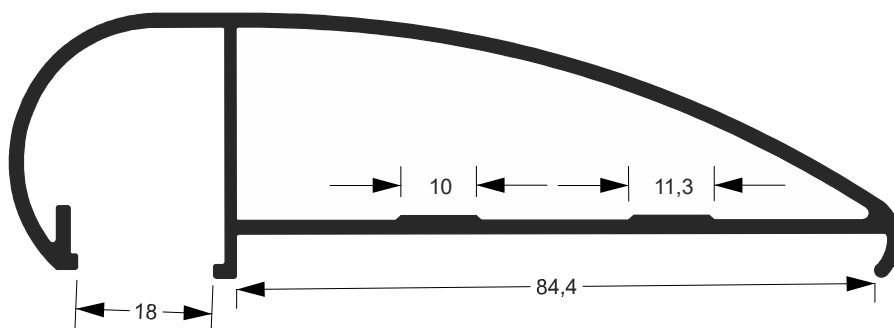

Grandil Especial

CG-179
7.946Kg/Barra 6m

CG-182
8.012kg/Barra 6m

CG-084
9.180kg/Barra 6m

CG-085
8.840Kg/Barra 6m

Catálogo MEGA-X

Box de Acrílico Frisado - Convencional

BX-109
3.140 Kg/Barra 6m