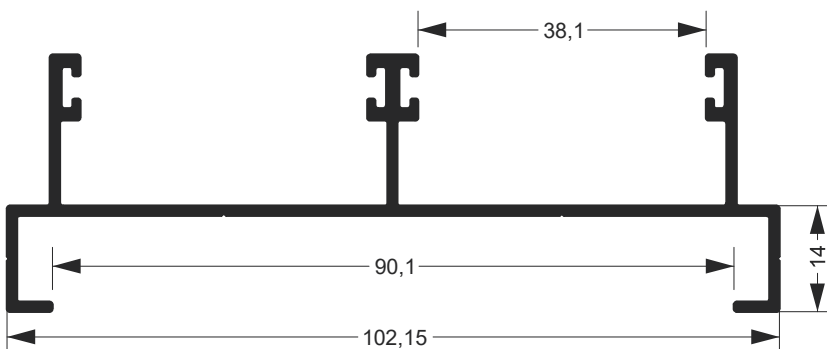

NOE-045
5,445Kg/Barra 6m