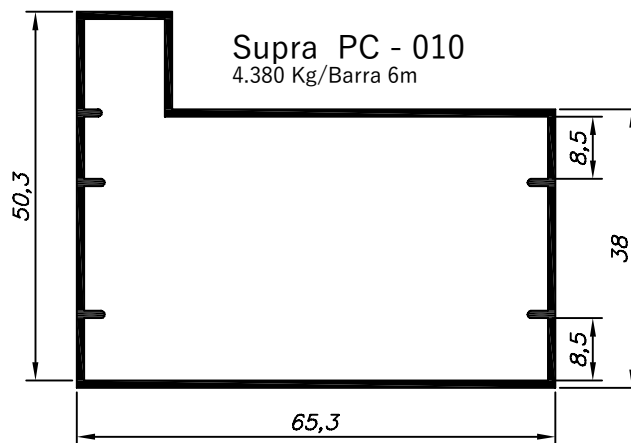

Catálogo MEGA-X

Portões

PC -011
3.802Kg/Barra 6m