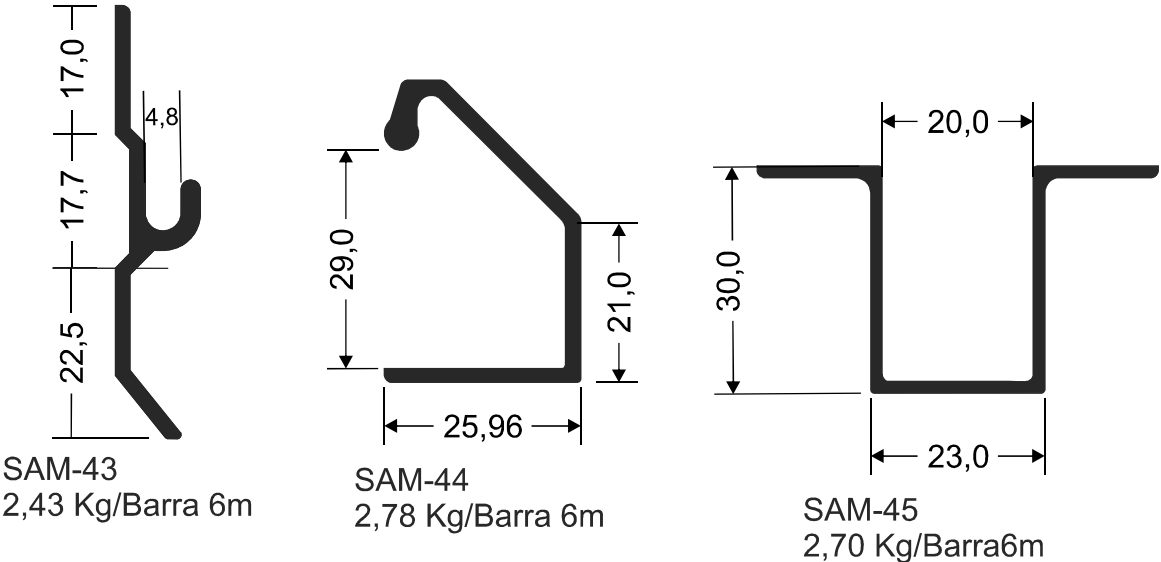

Suporte de TV