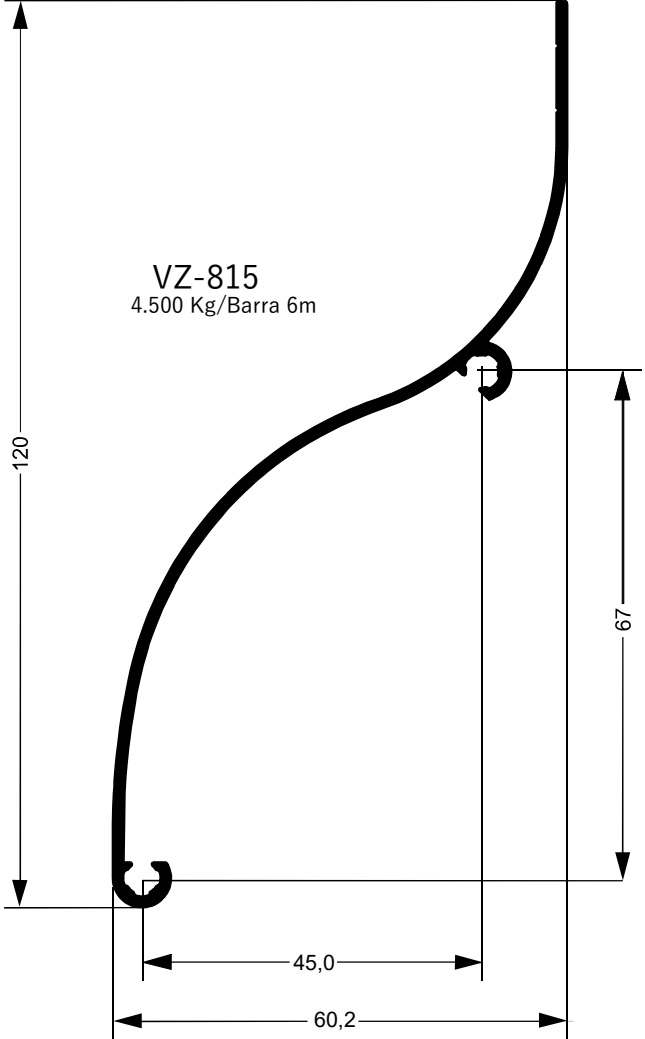

VZ-815
4.500 Kg/Barra 6m