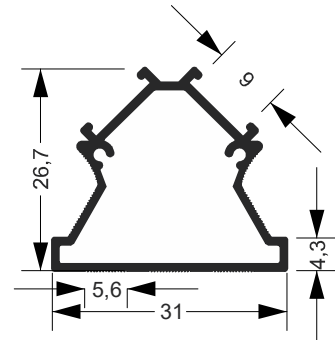

LM-003
1.620 Kg/Barra 6m