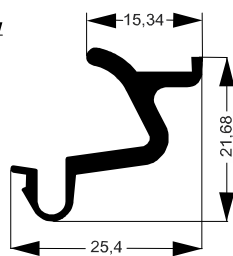

DEL-002
2.006Kg/Barra 6m