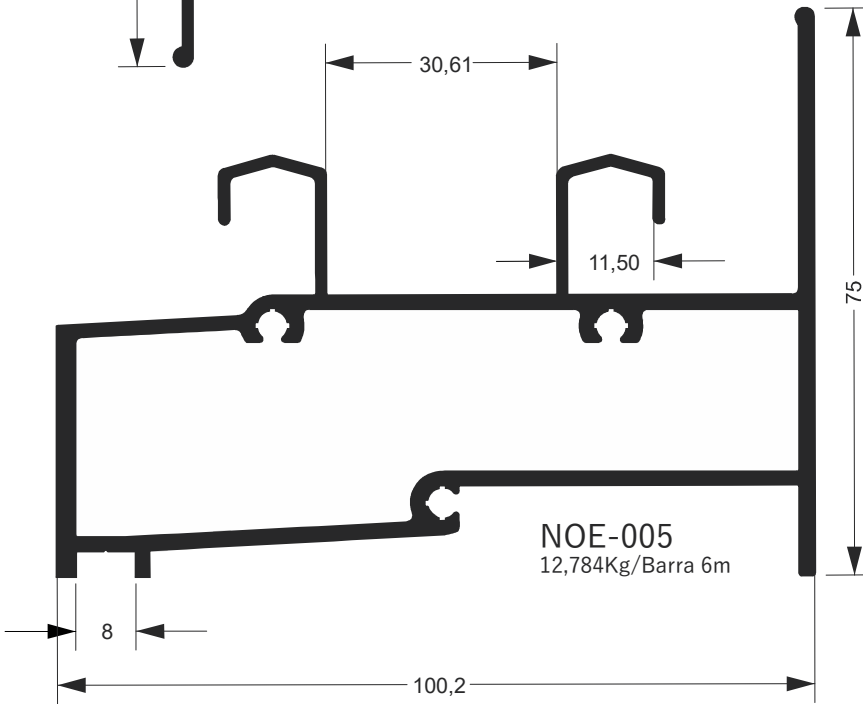

NOE-005
12,784Kg/Barra 6m