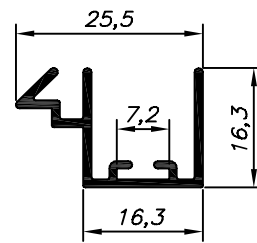

DS-1391

1.310 Kg/Barra 6m