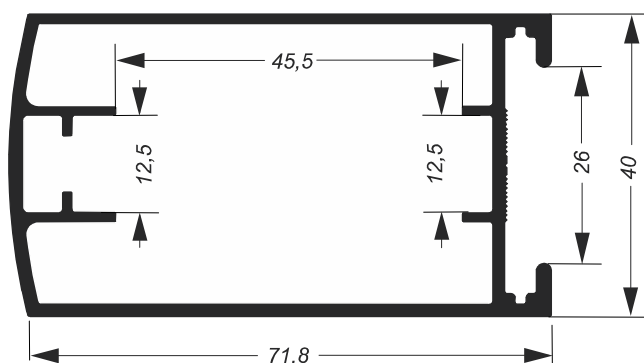

CG-182
8.012kg/Barra 6m