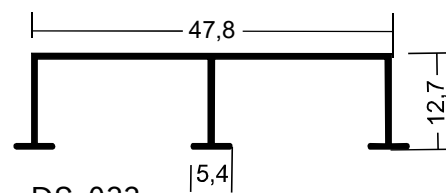

DS-033
1,200 kg/Barra 6m