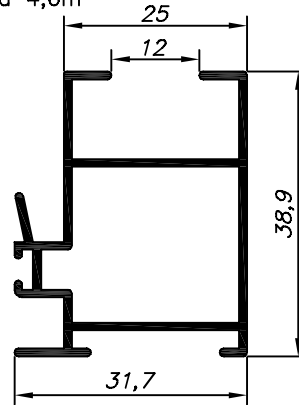

Catálogo MEGA-X

Superior

SU-246
3.750 Kg/Barra 6m

SU-280
5.470 Kg/Barra 6m
4.190 Kg/Barra 4,6m

SU-245
4,146Kg/Barra 6m
3,179Kb/Barra 4,6m

SU-069
3.150 Kg/Barra 6m
2.420 Kg/Barra 4,6m

SU-070
2.850 Kg/Barra 6m
2.190 Kg/Barra 4,6m