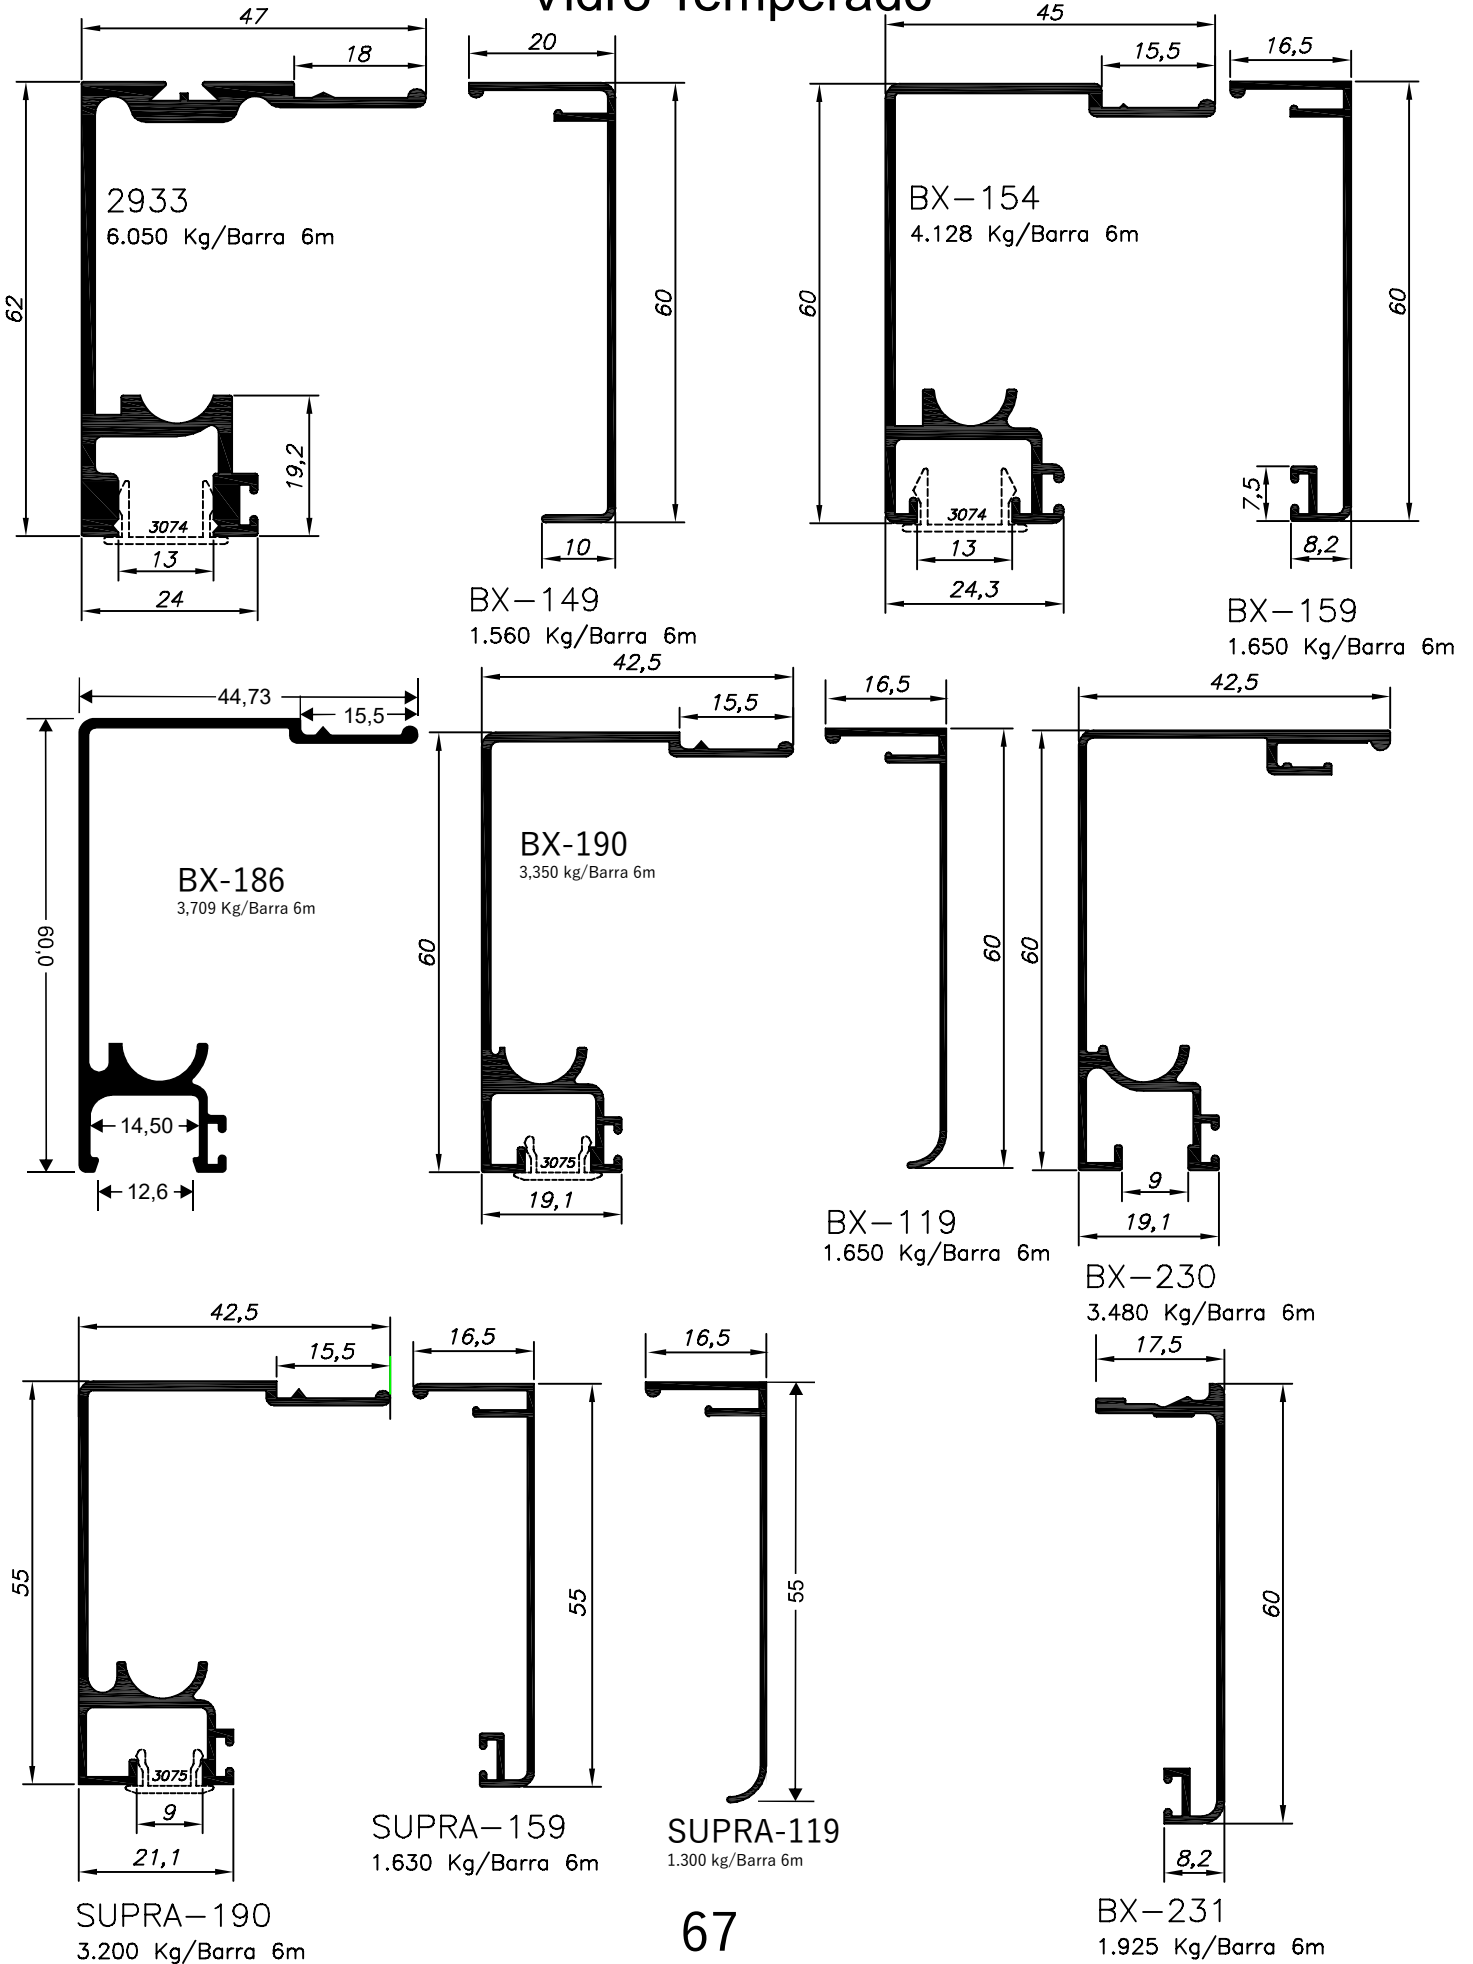

SUPRA-102
0,890 Kg/Barra 6m

SUPRA-153
1.240 Kg/Barra 6m

SUPRA-113
1.090 Kg/Barra 6m

SUPRA-105
1.270 Kg/Barra 6m

Catálogo MEGA-X

Vidro Temperado

Catálogo MEGA-X

Vidro Temperado