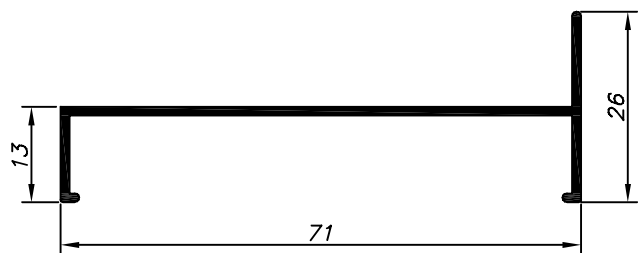

Catálogo MEGA-X

Superior

SU-002
4.000 Kg/Barra 6m

SU-228
3.940 Kg/Barra 6m

SU-001
4.300 Kg/Barra 6m

SU-003
3.120 Kg/Barra 6m

SU-006
6.600 Kg/Barra 6m

SU-007
2.300 Kg/Barra 6m