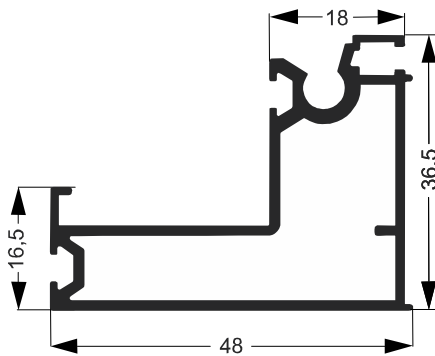

1.742 Kg/Barra 6m

JM-004

1.412 Kg/Barra 6m

Catálogo MEGA-X

Telhado de Vidro

Catálogo MEGA-X

Perfis Especiais

DEL-005
3.801Kg/Barra 6m