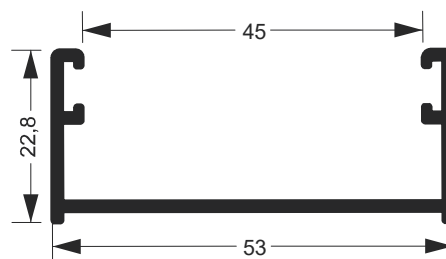

CG - 022
1.320Kg/Barra 6m

CG - 012
3.100 Kg/Barra 6m

TG-076
0.865 Kg/Barra 6m

ME-024
2.060Kg/Barra 6m

ME-025
2.534Kg/Barra 6m

DS-370
2.574Kg/Barra 6m

DS-371
2.250 kg/Barra 6m

Catálogo MEGA-X