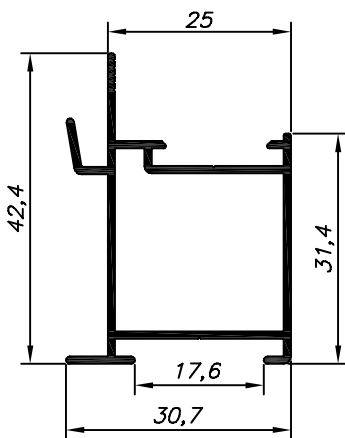

SU-040
2.610 Kg/Barra 6m
2.020 Kg/Barra 4,6m