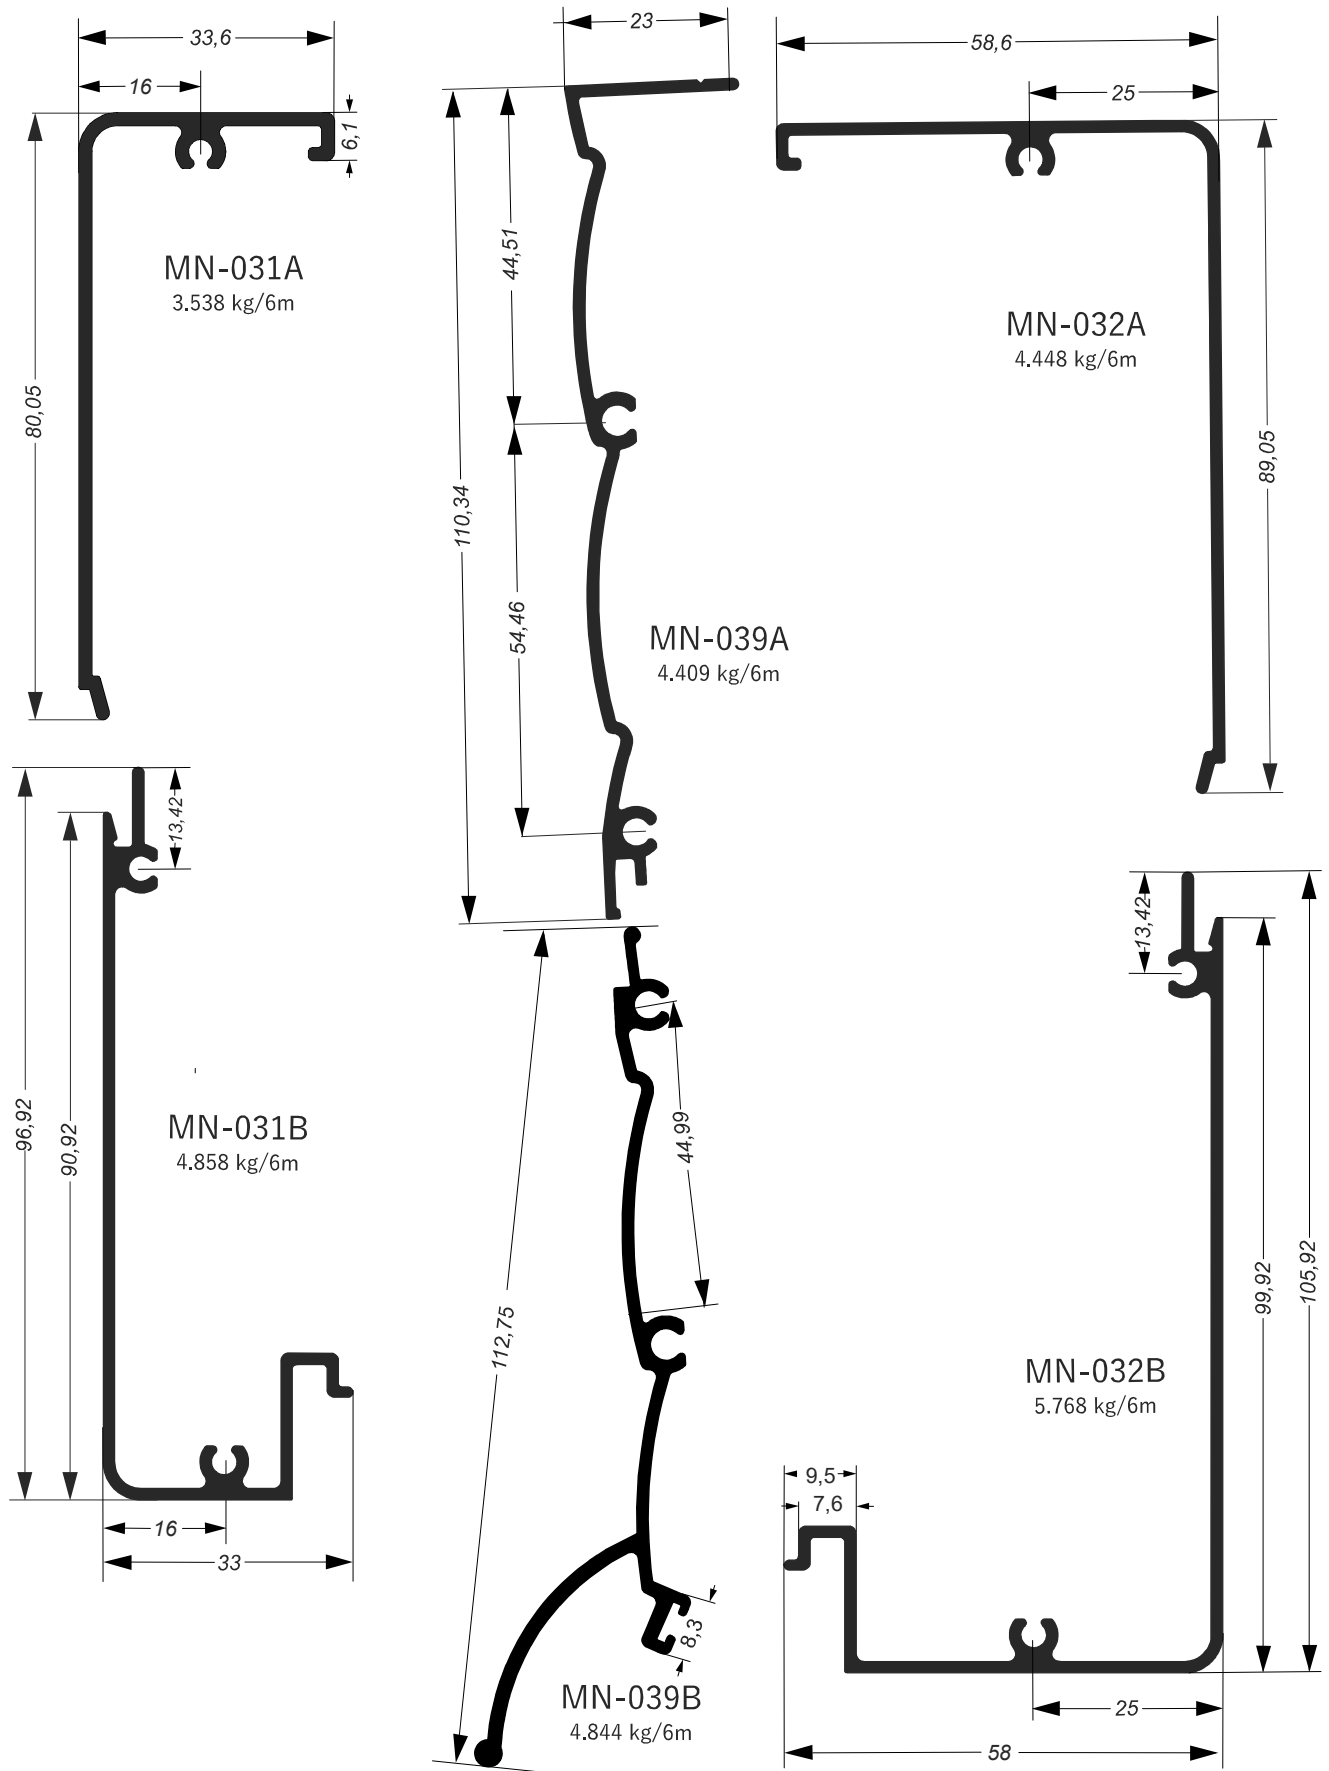

Catálogo MEGA-X

Linha Integrada