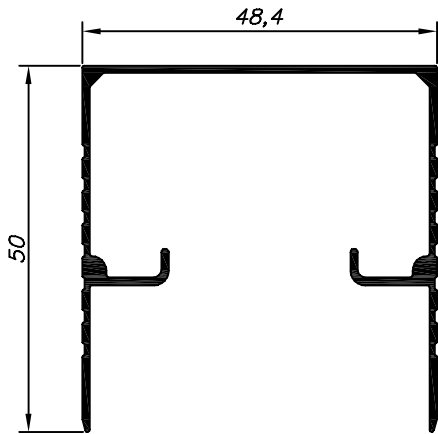

Grandil Especial

CG-179
7.946Kg/Barra 6m

CG-182
8.012kg/Barra 6m

CG-084
9.180kg/Barra 6m

CG-085
8.840Kg/Barra 6m

Catálogo MEGA-X

Box de Acrílico Frisado - Convencional

BX-109
3.140 Kg/Barra 6m