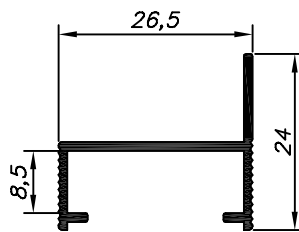

CM-063
1.280 Kg/Barra 6m