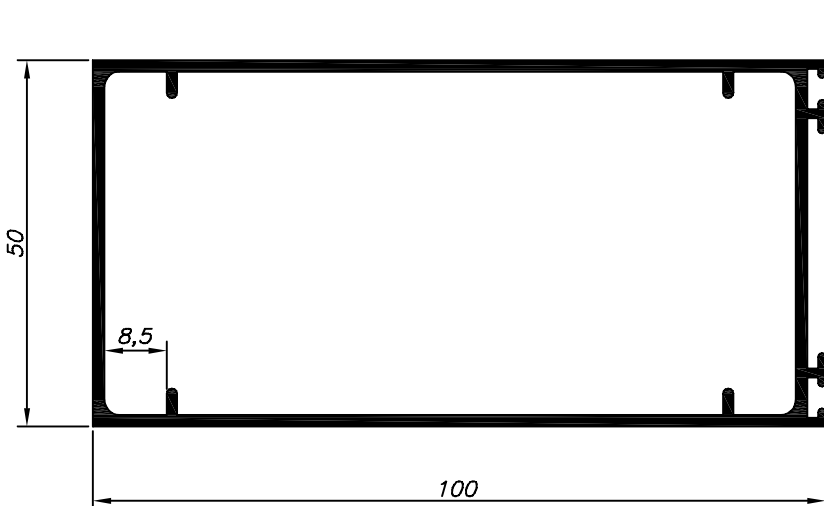

1.742 Kg/Barra 6m

JM-004

1.412 Kg/Barra 6m

Catálogo MEGA-X

Telhado de Vidro

Catálogo MEGA-X

Perfis Especiais

DEL-005
3.801Kg/Barra 6m