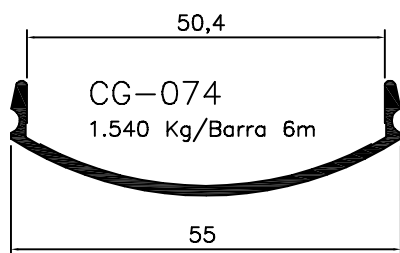

Sacadas

Catálogo MEGA-X

Sacadas

CG-079
1.880 Kg/Barra 6m

MCG-077
3,720 kg/Barra 6m

CG-074
1.540 Kg/Barra 6m

CG-077
4.470 Kg/Barra 6m

CG-078
2.400 Kg/Barra 6m