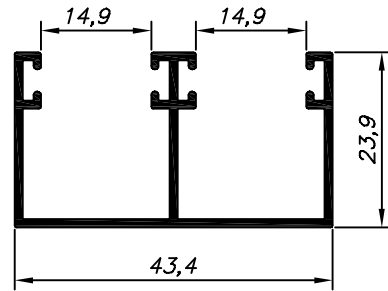

BX-005

0,812 Kg/Barra 6m

Catálogo MEGA-X

Vidro Temperado Light

BX-185
3.850 Kg/Barra 6m

SUPRA-170
2.720 Kg/Barra 6m

SUPRA-164
1.880 Kg/Barra 6m

BX-192
2.150 Kg/Barra 6m