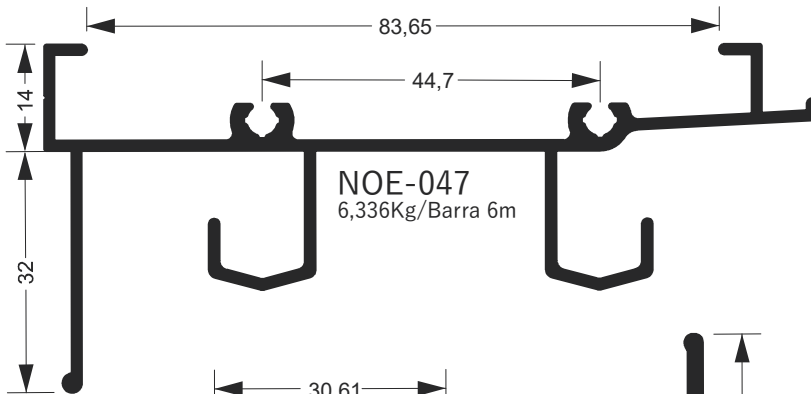

NOE-047
6,336Kg/Barra 6m