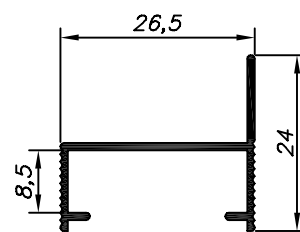

CM-064
1.030 Kg/Barra 6m