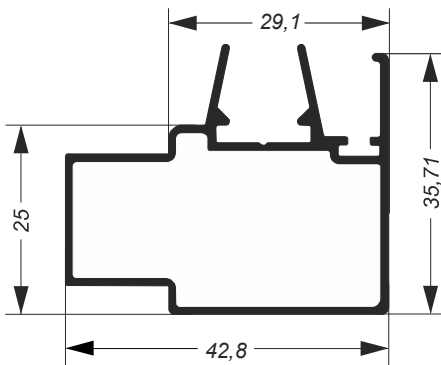

SU-038
3.471 Kg/Barra 6m