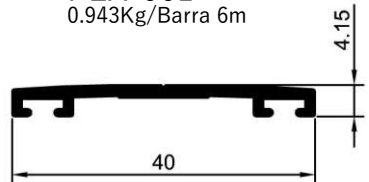

DS-1101
1.290 Kg/BARRA 6m