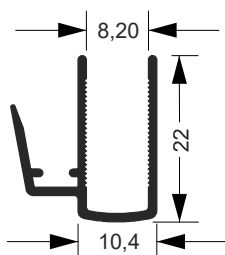

BX-252
1.307 Kg/Barra 6m