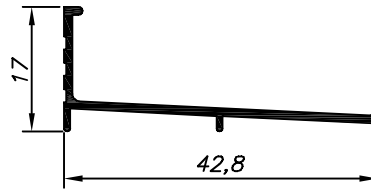

Grandil Especial

CG-179
7.946Kg/Barra 6m

CG-182
8.012kg/Barra 6m

CG-084
9.180kg/Barra 6m

CG-085
8.840Kg/Barra 6m

Catálogo MEGA-X

Box de Acrílico Frisado - Convencional

BX-109
3.140 Kg/Barra 6m