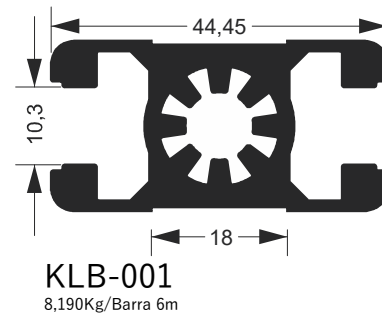

Catálogo MEGA-X

Biombo/Barra Modular